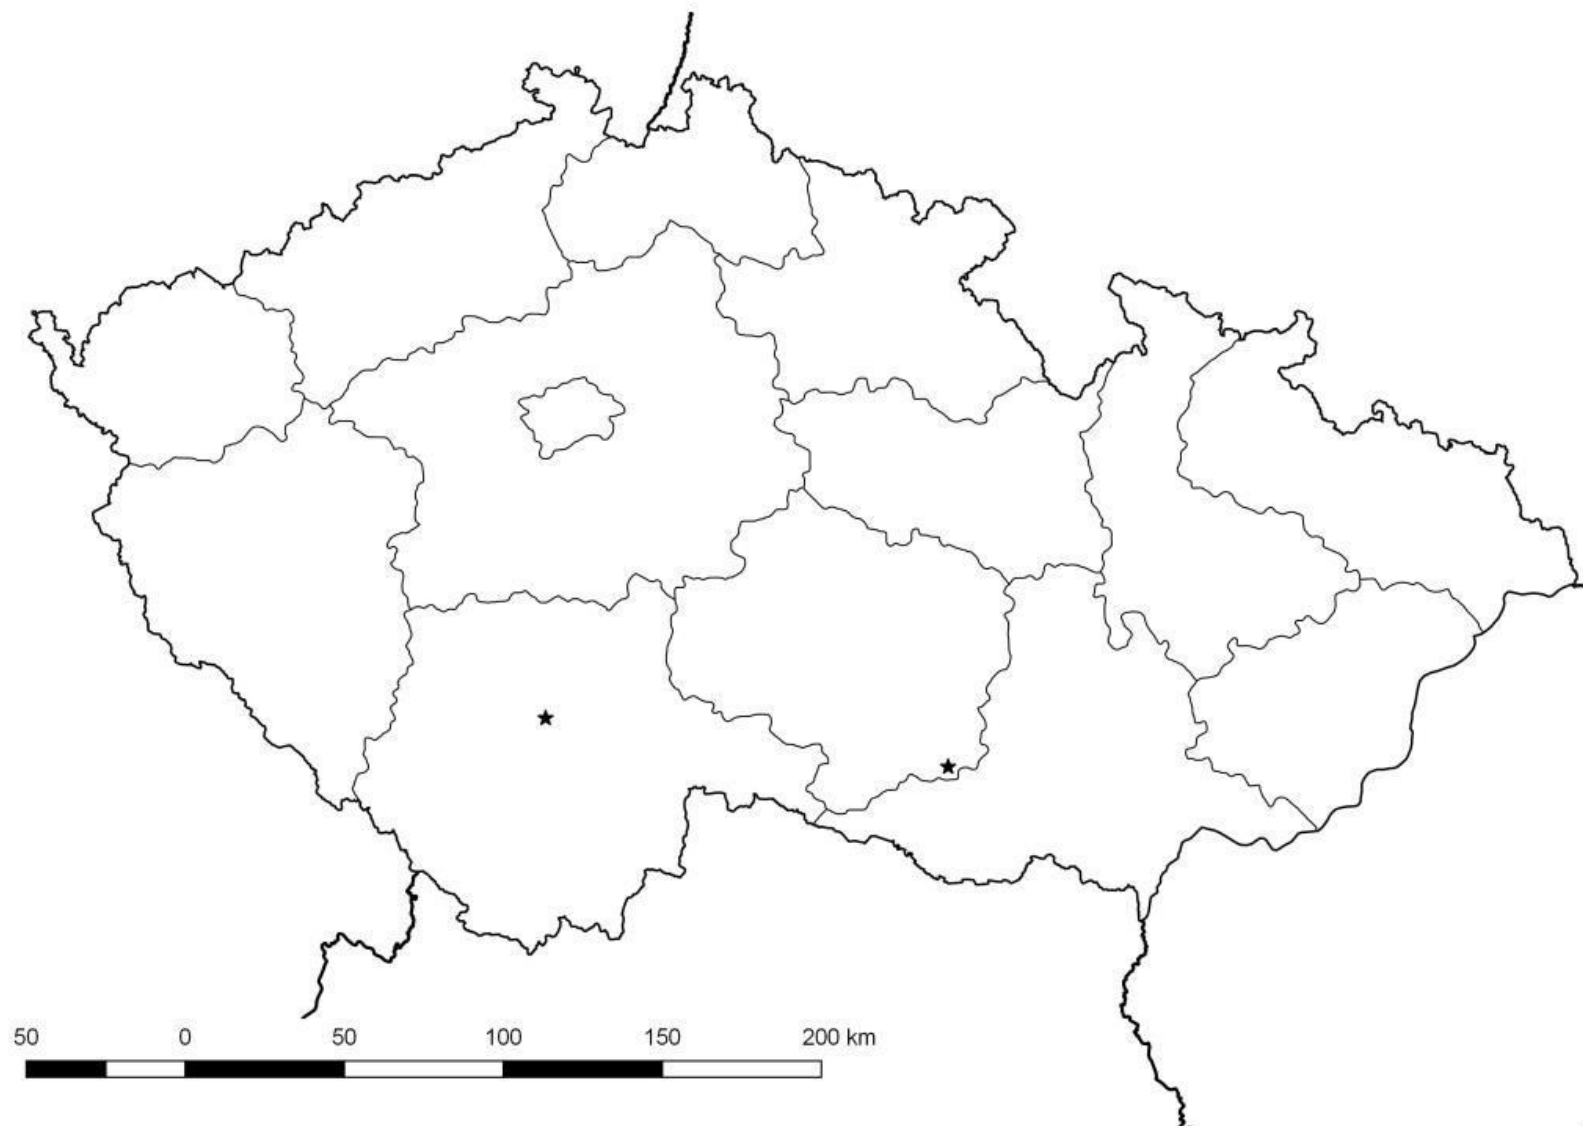

Označení obrázku	Název obrázku	Strana
B_1.1	MM SVZ, teritoriální síť	2
B_1.2a	MM TLD, teritoriální síť	3
B_1.2b	MM TLD, lokální síť okolí EDU a okolí ETE	4
B_1.3	MM síť spektrometrického a okamžitého měření	5
C_3.1a	MP atmosféra/ovzduší – stálá OM – síť pro zevní a vnitřní ozáření (síť odběrů vzorků ŽP), teritoriální síť	6
C_3.1b	MP atmosféra/ovzduší – stálá OM – síť pro zevní a vnitřní ozáření (síť odběrů vzorků ŽP), lokální síť	7
C_3.2b	MP pedosféra/půda - stálá OM – síť pro zevní a vnitřní ozáření (síť odběrů vzorků ŽP), lokální síť	8
C_3.3a	MP hydrosféra/voda - stálá OM – síť pro zevní a vnitřní ozáření (síť odběrů vzorků ŽP), teritoriální síť	9
C_3.3b	MP hydrosféra/voda- stálá OM – síť pro zevní a vnitřní ozáření (síť odběrů vzorků ŽP), lokální síť	10
C_3.4a	MP hydrosféra/kaly – stálá OM – síť pro zevní a vnitřní ozáření (síť odběrů vzorků ŽP), teritoriální síť	11
C_3.5a	MP hydrosféra/sedimenty – stálá OM – síť pro zevní a vnitřní ozáření (síť odběrů vzorků ŽP), teritoriální síť	12
C_4.1a	MP potravní řetězec/mléko – stálá OM – síť pro vnitřní ozáření (síť odběrů vzorků PŘ), teritoriální síť	13
C_4.1b	MP potravní řetězec/mléko – stálá OM – síť pro vnitřní ozáření (síť odběrů vzorků PŘ), lokální síť	14
C_4.2a	MP potravní řetězec/smíšená strava – stálá OM – síť pro vnitřní ozáření (síť odběrů vzorků PŘ), teritoriální	15

Obrázek B\_1.1

Obrázek B\_1.2a

Obrázek B\_1.2b

Obrázek B\_1.3

Obrázek C\_3.1a

Obrázek C\_3.1b

Obrázek C\_3.2b

Obrázek C\_3.3a

Obrázek C\_3.3b

Obrázek C\_3.4a

Obrázek C\_3.5a

Obrázek C\_4.1a

Obrázek C\_4.1b

Obrázek C\_4.2a