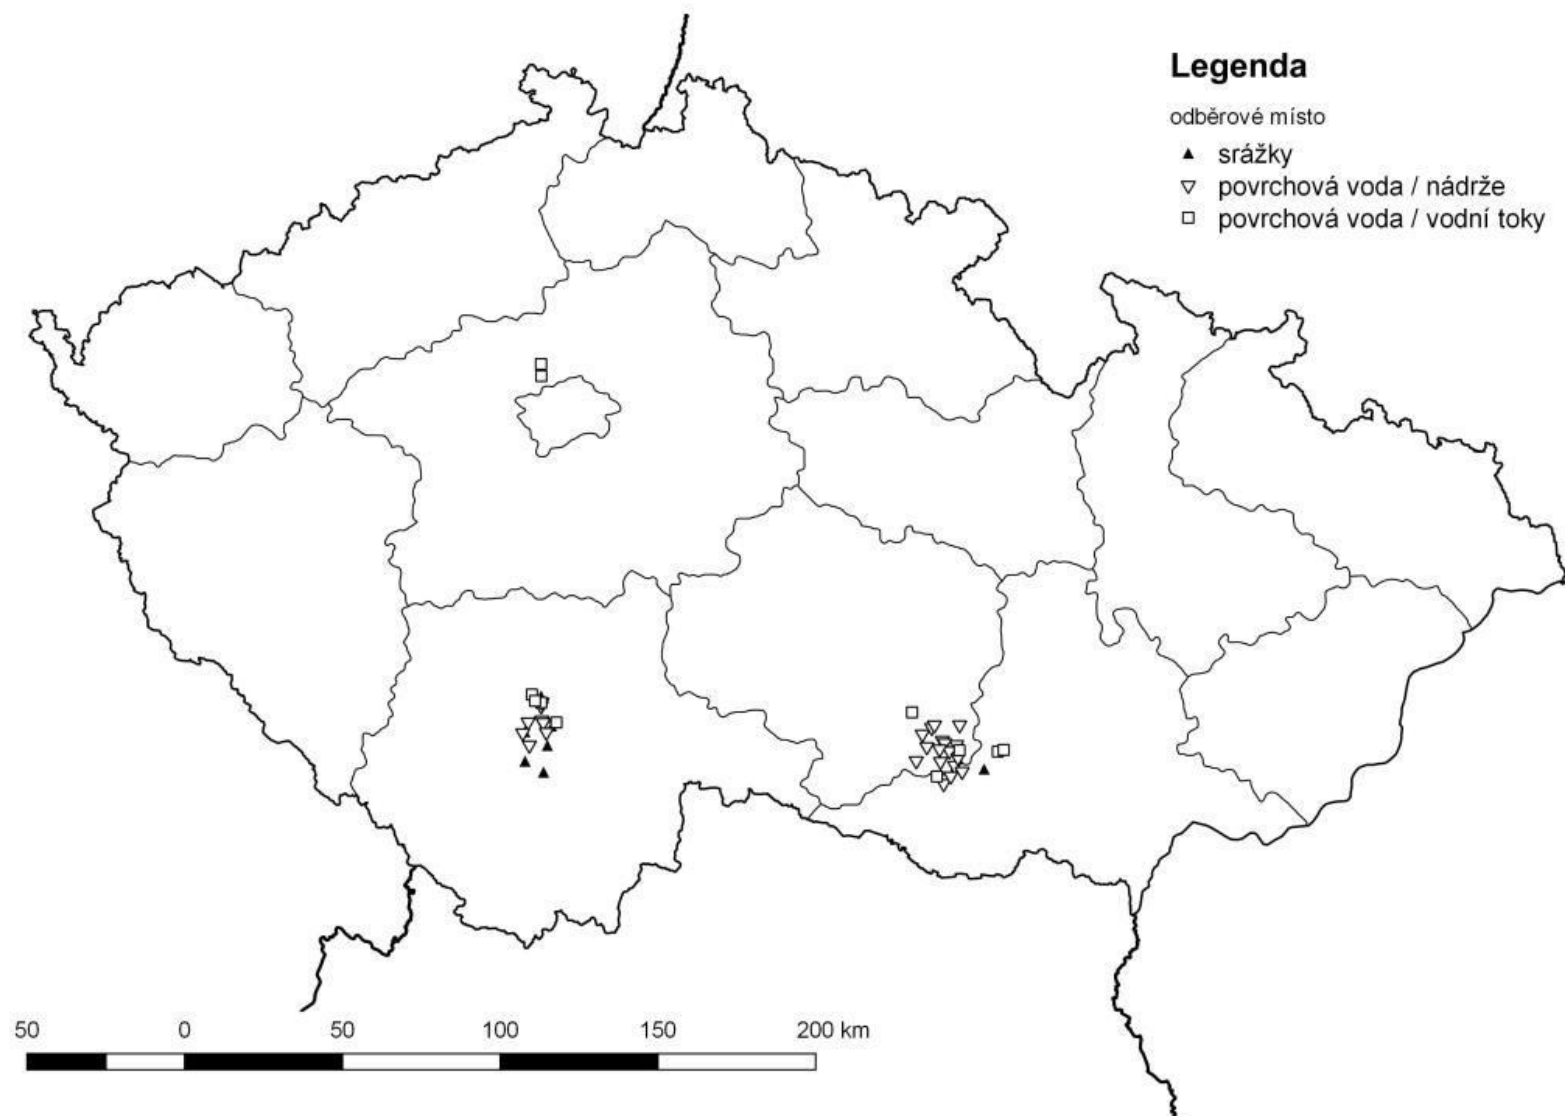

Označení obrázku	Název obrázku	Strana
B_1.1	MM SVZ, teritoriální síť	2
B_1.2a	MM TLD, teritoriální síť	3
B_1.2b	MM TLD, lokální síť okolí EDU a okolí ETE	4
B_1.3	MM síť spektrometrického a okamžitého měření	5
C_3.1a	MP atmosféra/ovzduší – stálá OM – síť pro zevní a vnitřní ozáření (síť odběrů vzorků ŽP), teritoriální síť	6
C_3.1b	MP atmosféra/ovzduší – stálá OM – síť pro zevní a vnitřní ozáření (síť odběrů vzorků ŽP), lokální síť	7
C_3.2b	MP pedosféra/půda - stálá OM – síť pro zevní a vnitřní ozáření (síť odběrů vzorků ŽP), lokální síť	8
C_3.3a	MP hydrosféra/voda - stálá OM – síť pro zevní a vnitřní ozáření (síť odběrů vzorků ŽP), teritoriální síť	9
C_3.3b	MP hydrosféra/voda- stálá OM – síť pro zevní a vnitřní ozáření (síť odběrů vzorků ŽP), lokální síť	10
C_3.4a	MP hydrosféra/kaly – stálá OM – síť pro zevní a vnitřní ozáření (síť odběrů vzorků ŽP), teritoriální síť	11
C_3.5a	MP hydrosféra/sedimenty – stálá OM – síť pro zevní a vnitřní ozáření (síť odběrů vzorků ŽP), teritoriální síť	12
C_4.1a	MP potravní řetězec/mléko – stálá OM – síť pro vnitřní ozáření (síť odběrů vzorků PŘ), teritoriální síť	13
C_4.1b	MP potravní řetězec/mléko – stálá OM – síť pro vnitřní ozáření (síť odběrů vzorků PŘ), lokální síť	14
C_4.2a	MP potravní řetězec/smíšená strava – stálá OM – síť pro vnitřní ozáření (síť odběrů vzorků PŘ), teritoriální	15

Obrázek B\_1.1

Obrázek B\_1.2a

Obrázek B\_1.2b

Obrázek B\_1.3

Obrázek C\_3.1a

Obrázek C\_3.1b

Obrázek C\_3.2b

Obrázek C\_3.3a

Obrázek C\_3.3b

Obrázek C\_3.4a

Obrázek C\_3.5a

Obrázek C\_4.1a

Obrázek C\_4.1b

Obrázek C\_4.2a