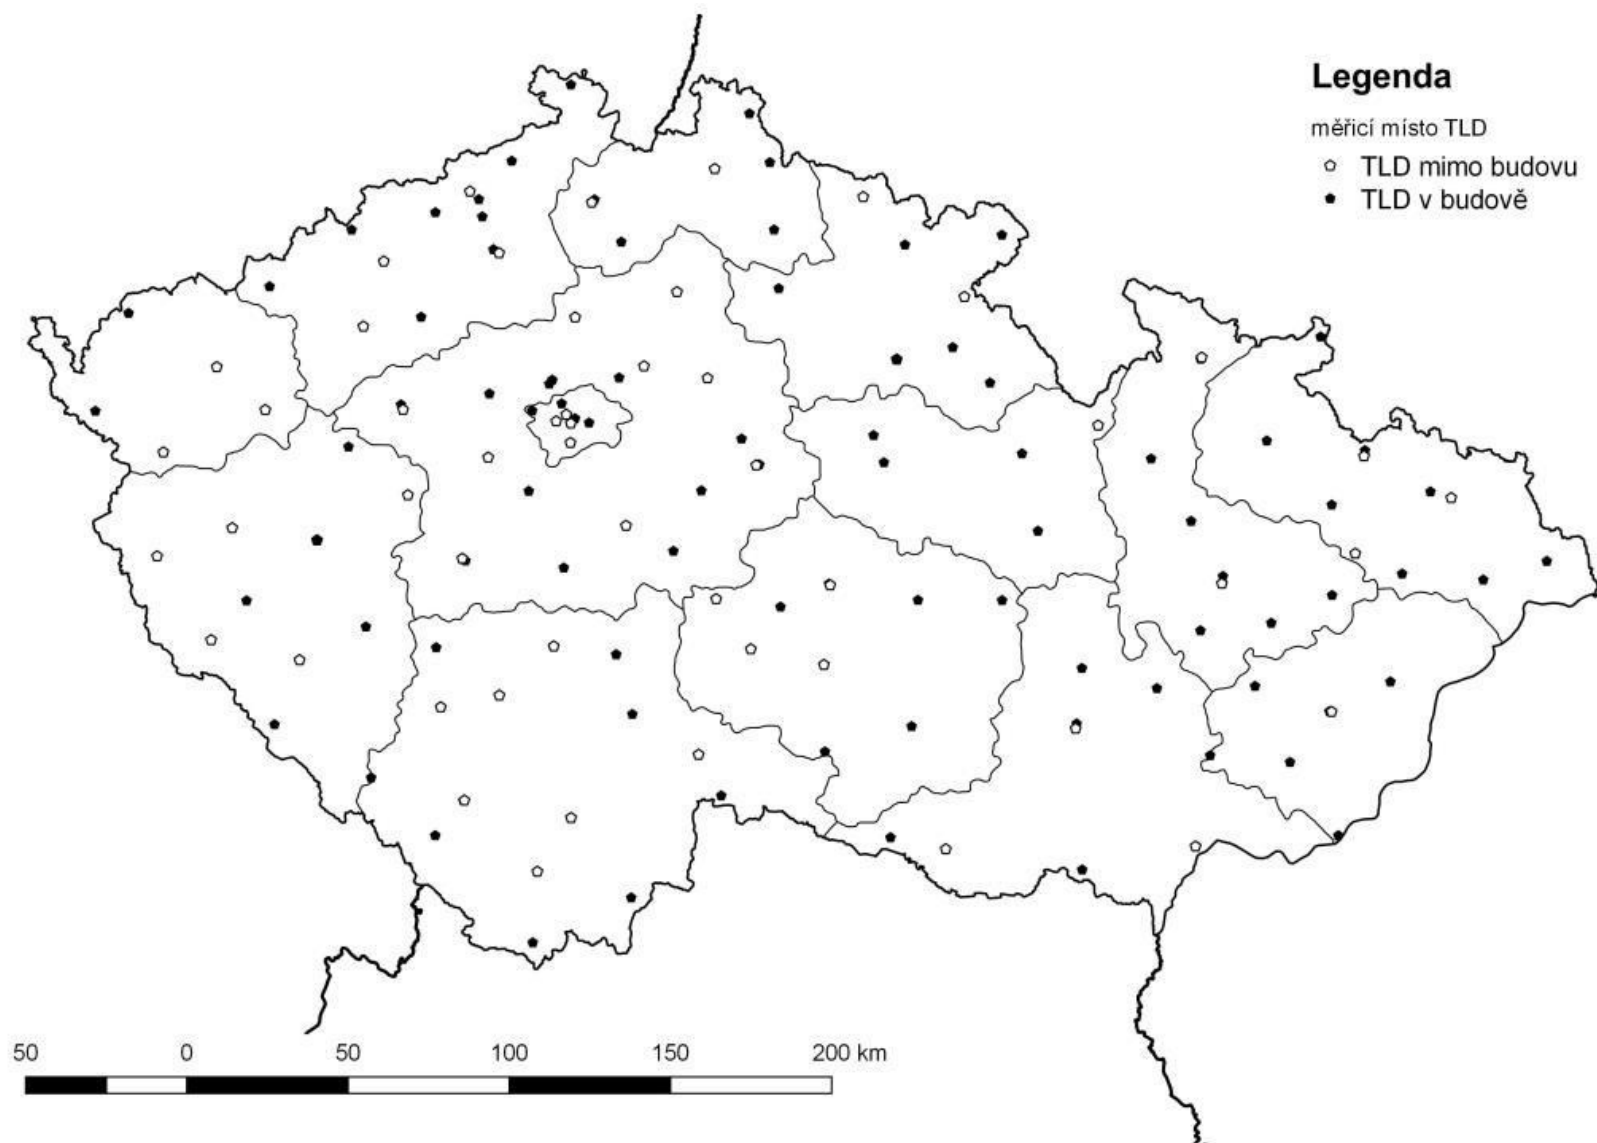

Příloha č. 2 slouží pouze jako ilustrační zobrazení stálých MM a OM. V digitalizovaném formátu jsou monitorovací místa zobrazena v internetové aplikaci Monitorování radiační situace (MonRaS) provozované datovým střediskem SÚJB a dostupné na adrese: <https://www.sujb.cz/aplikace/monras/>.

Označení obrázku	Název obrázku	Strana
B_1.1	MM SVZ, teritoriální síť	2
B_1.2a	MM TLD, teritoriální síť	3
B_1.2b	MM TLD, lokální síť okolí EDU a okolí ETE	4
B_1.3	MM síť spektrometrického a okamžitého měření	5
C_3.1a	MP atmosféra/ovzduší – stálá OM – síť pro zevní a vnitřní ozáření (síť odběrů vzorků ŽP), teritoriální síť	6
C_3.1b	MP atmosféra/ovzduší – stálá OM – síť pro zevní a vnitřní ozáření (síť odběrů vzorků ŽP), lokální síť	7
C_3.2b	MP pedosféra/půda - stálá OM – síť pro zevní a vnitřní ozáření (síť odběrů vzorků ŽP), lokální síť	8
C_3.3a	MP hydrosféra/voda - stálá OM – síť pro zevní a vnitřní ozáření (síť odběrů vzorků ŽP), teritoriální síť	9
C_3.3b	MP hydrosféra/voda- stálá OM – síť pro zevní a vnitřní ozáření (síť odběrů vzorků ŽP), lokální síť	10
C_3.4a	MP hydrosféra/kaly – stálá OM – síť pro zevní a vnitřní ozáření (síť odběrů vzorků ŽP), teritoriální síť	11
C_3.5a	MP hydrosféra/sedimenty – stálá OM – síť pro zevní a vnitřní ozáření (síť odběrů vzorků ŽP), teritoriální síť	12
C_4.1a	MP potravní řetězec/mléko – stálá OM – síť pro vnitřní ozáření (síť odběrů vzorků PŘ), teritoriální síť	13
C_4.1b	MP potravní řetězec/mléko – stálá OM – síť pro vnitřní ozáření (síť odběrů vzorků PŘ), lokální síť	14
C_4.2a	MP potravní řetězec/smíšená strava – stálá OM – síť pro vnitřní ozáření (síť odběrů vzorků PŘ), teritoriální	15

Obrázek B\_1.1

Obrázek B\_1.2a

Obrázek B\_1.2b

Obrázek B\_1.3

Obrázek C\_3.1a

Obrázek C\_3.1b

Obrázek C\_3.2b

Obrázek C\_3.3a

Obrázek C\_3.3b

Obrázek C\_3.4a

Obrázek C\_3.5a

Obrázek C\_4.1a

Obrázek C\_4.1b

Obrázek C\_4.2a