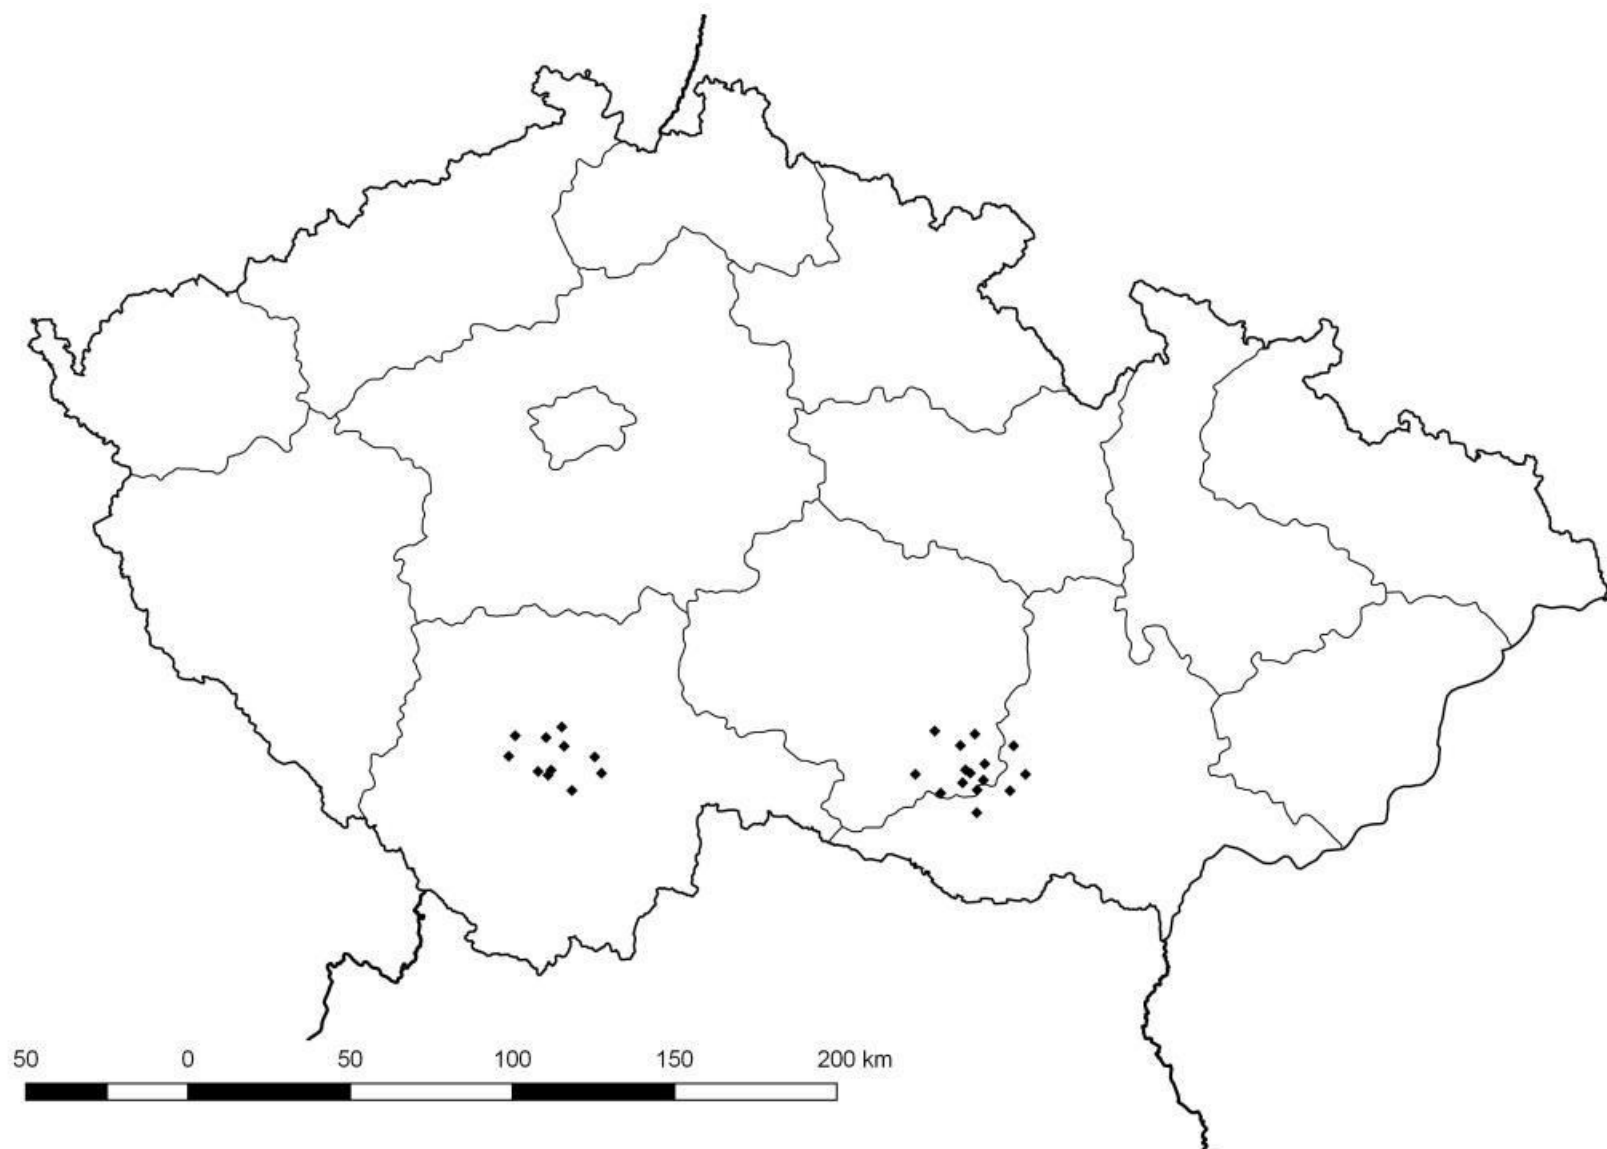

Příloha č. 2 slouží pouze jako ilustrační zobrazení stálých MM a OM. V digitalizovaném formátu jsou monitorovací místa zobrazena v internetové aplikaci Monitorování radiační situace (MonRaS) provozované datovým střediskem SÚJB a dostupné na adrese: <https://www.sujb.cz/aplikace/monras/>.

Označení obrázku	Název obrázku	Strana
B_1.1	MM SVZ, teritoriální síť	2
B_1.2a	MM TLD, teritoriální síť	3
B_1.2b	MM TLD, lokální síť okolí EDU a okolí ETE	4
B_1.3	MM síť spektrometrického a okamžitého měření	5
C_3.1a	MP atmosféra/ovzduší – stálá OM – síť pro zevní a vnitřní ozáření (síť odběrů vzorků ŽP), teritoriální síť	6
C_3.1b	MP atmosféra/ovzduší – stálá OM – síť pro zevní a vnitřní ozáření (síť odběrů vzorků ŽP), lokální síť	7
C_3.2b	MP pedosféra/půda - stálá OM – síť pro zevní a vnitřní ozáření (síť odběrů vzorků ŽP), lokální síť	8
C_3.3a	MP hydrosféra/voda - stálá OM – síť pro zevní a vnitřní ozáření (síť odběrů vzorků ŽP), teritoriální síť	9
C_3.3b	MP hydrosféra/voda- stálá OM – síť pro zevní a vnitřní ozáření (síť odběrů vzorků ŽP), lokální síť	10
C_3.4a	MP hydrosféra/kaly – stálá OM – síť pro zevní a vnitřní ozáření (síť odběrů vzorků ŽP), teritoriální síť	11
C_3.5a	MP hydrosféra/sedimenty – stálá OM – síť pro zevní a vnitřní ozáření (síť odběrů vzorků ŽP), teritoriální síť	12
C_4.1a	MP potravní řetězec/mléko – stálá OM – síť pro vnitřní ozáření (síť odběrů vzorků PŘ), teritoriální síť	13
C_4.1b	MP potravní řetězec/mléko – stálá OM – síť pro vnitřní ozáření (síť odběrů vzorků PŘ), lokální síť	14
C_4.2a	MP potravní řetězec/smíšená strava – stálá OM – síť pro vnitřní ozáření (síť odběrů vzorků PŘ), teritoriální	15

Obrázek B\_1.1

Obrázek B\_1.2a

Obrázek B\_1.2b

Obrázek B\_1.3

Obrázek C\_3.1a

Obrázek C\_3.1b

Obrázek C\_3.2b

Obrázek C\_3.3a

Obrázek C\_3.3b

Obrázek C\_3.4a

Obrázek C\_3.5a

Obrázek C\_4.1a

Obrázek C\_4.1b

Obrázek C\_4.2a