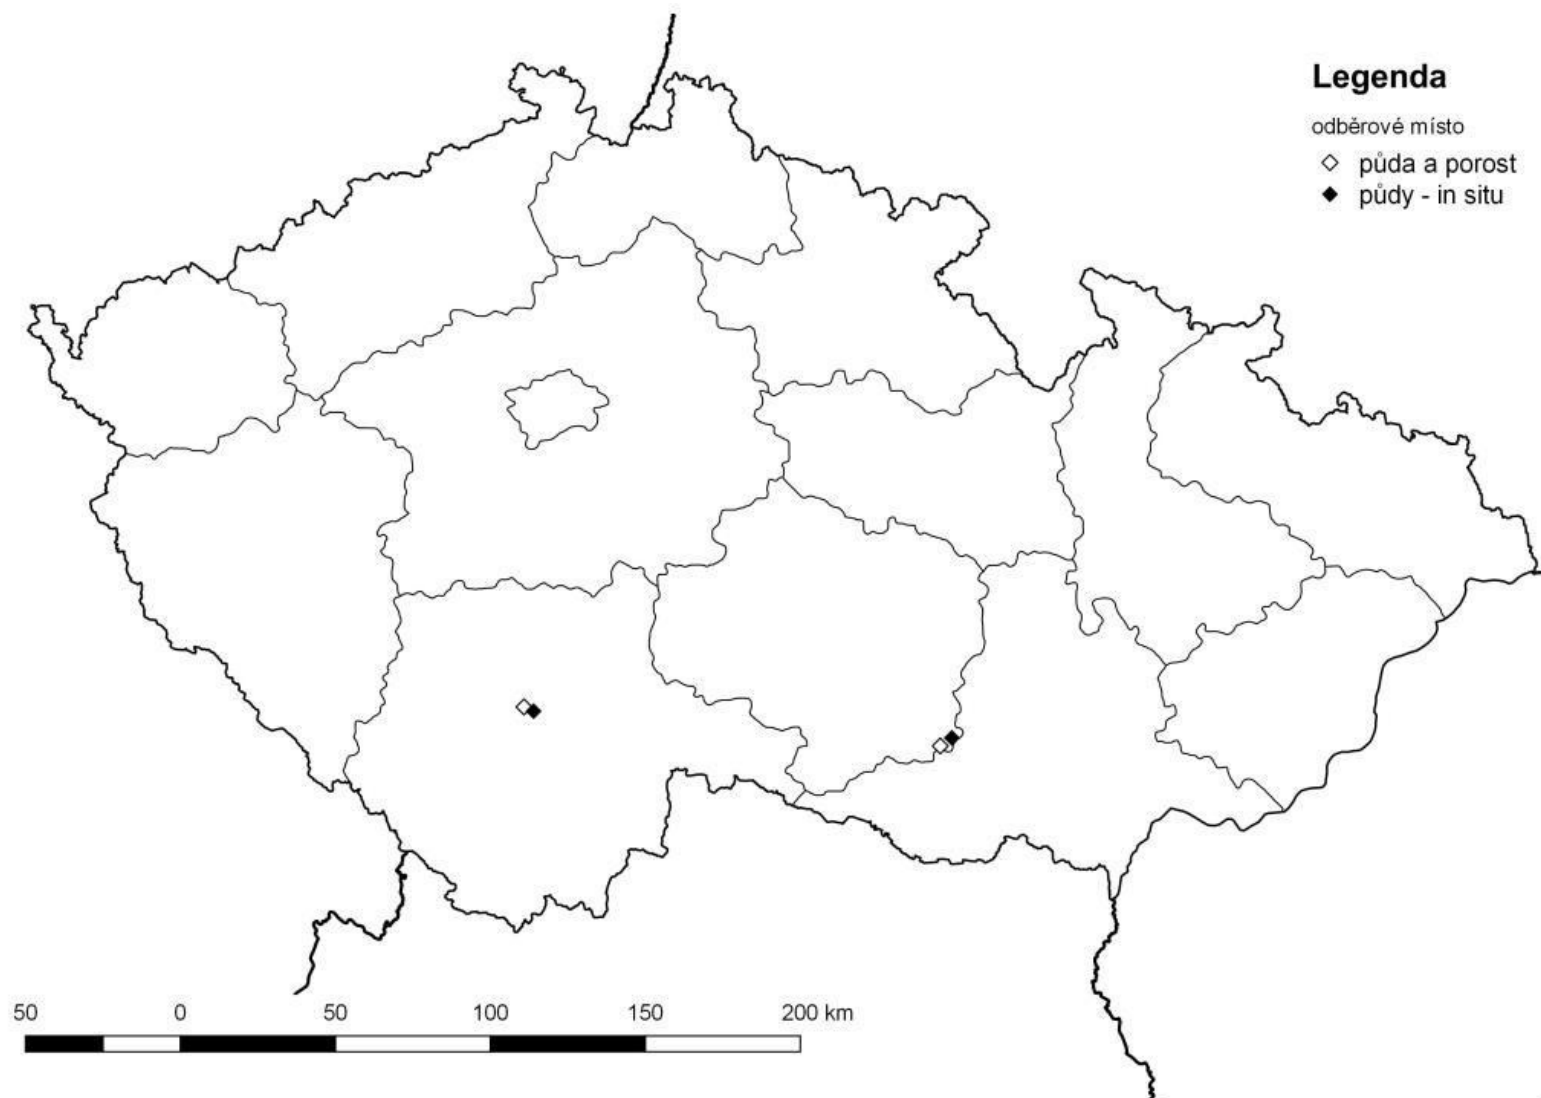

Označení obrázku	Název obrázku	Strana
B_1.1	MM SVZ, teritoriální síť	2
B_1.2a	MM TLD, teritoriální síť	3
B_1.2b	MM TLD, lokální síť okolí EDU a okolí ETE	4
B_1.3	MM síť spektrometrického a okamžitého měření	5
C_3.1a	MP atmosféra/ovzduší – stálá OM – síť pro zevní a vnitřní ozáření (síť odběrů vzorků ŽP), teritoriální síť	6
C_3.1b	MP atmosféra/ovzduší – stálá OM – síť pro zevní a vnitřní ozáření (síť odběrů vzorků ŽP), lokální síť	7
C_3.2b	MP pedosféra/půda - stálá OM – síť pro zevní a vnitřní ozáření (síť odběrů vzorků ŽP), lokální síť	8
C_3.3a	MP hydrosféra/voda - stálá OM – síť pro zevní a vnitřní ozáření (síť odběrů vzorků ŽP), teritoriální síť	9
C_3.3b	MP hydrosféra/voda- stálá OM – síť pro zevní a vnitřní ozáření (síť odběrů vzorků ŽP), lokální síť	10
C_3.4a	MP hydrosféra/kaly – stálá OM – síť pro zevní a vnitřní ozáření (síť odběrů vzorků ŽP), teritoriální síť	11
C_3.5a	MP hydrosféra/sedimenty – stálá OM – síť pro zevní a vnitřní ozáření (síť odběrů vzorků ŽP), teritoriální síť	12
C_4.1a	MP potravní řetězec/mléko – stálá OM – síť pro vnitřní ozáření (síť odběrů vzorků PŘ), teritoriální síť	13
C_4.1b	MP potravní řetězec/mléko – stálá OM – síť pro vnitřní ozáření (síť odběrů vzorků PŘ), lokální síť	14
C_4.2a	MP potravní řetězec/smíšená strava – stálá OM – síť pro vnitřní ozáření (síť odběrů vzorků PŘ), teritoriální	15

Obrázek B\_1.1

Obrázek B\_1.2a

Obrázek B\_1.2b

Obrázek B\_1.3

Obrázek C\_3.1a

Obrázek C\_3.1b

Obrázek C\_3.2b

Obrázek C\_3.3a

Obrázek C\_3.3b

Obrázek C\_3.4a

Obrázek C\_3.5a

Obrázek C\_4.1a

Obrázek C\_4.1b

Obrázek C\_4.2a