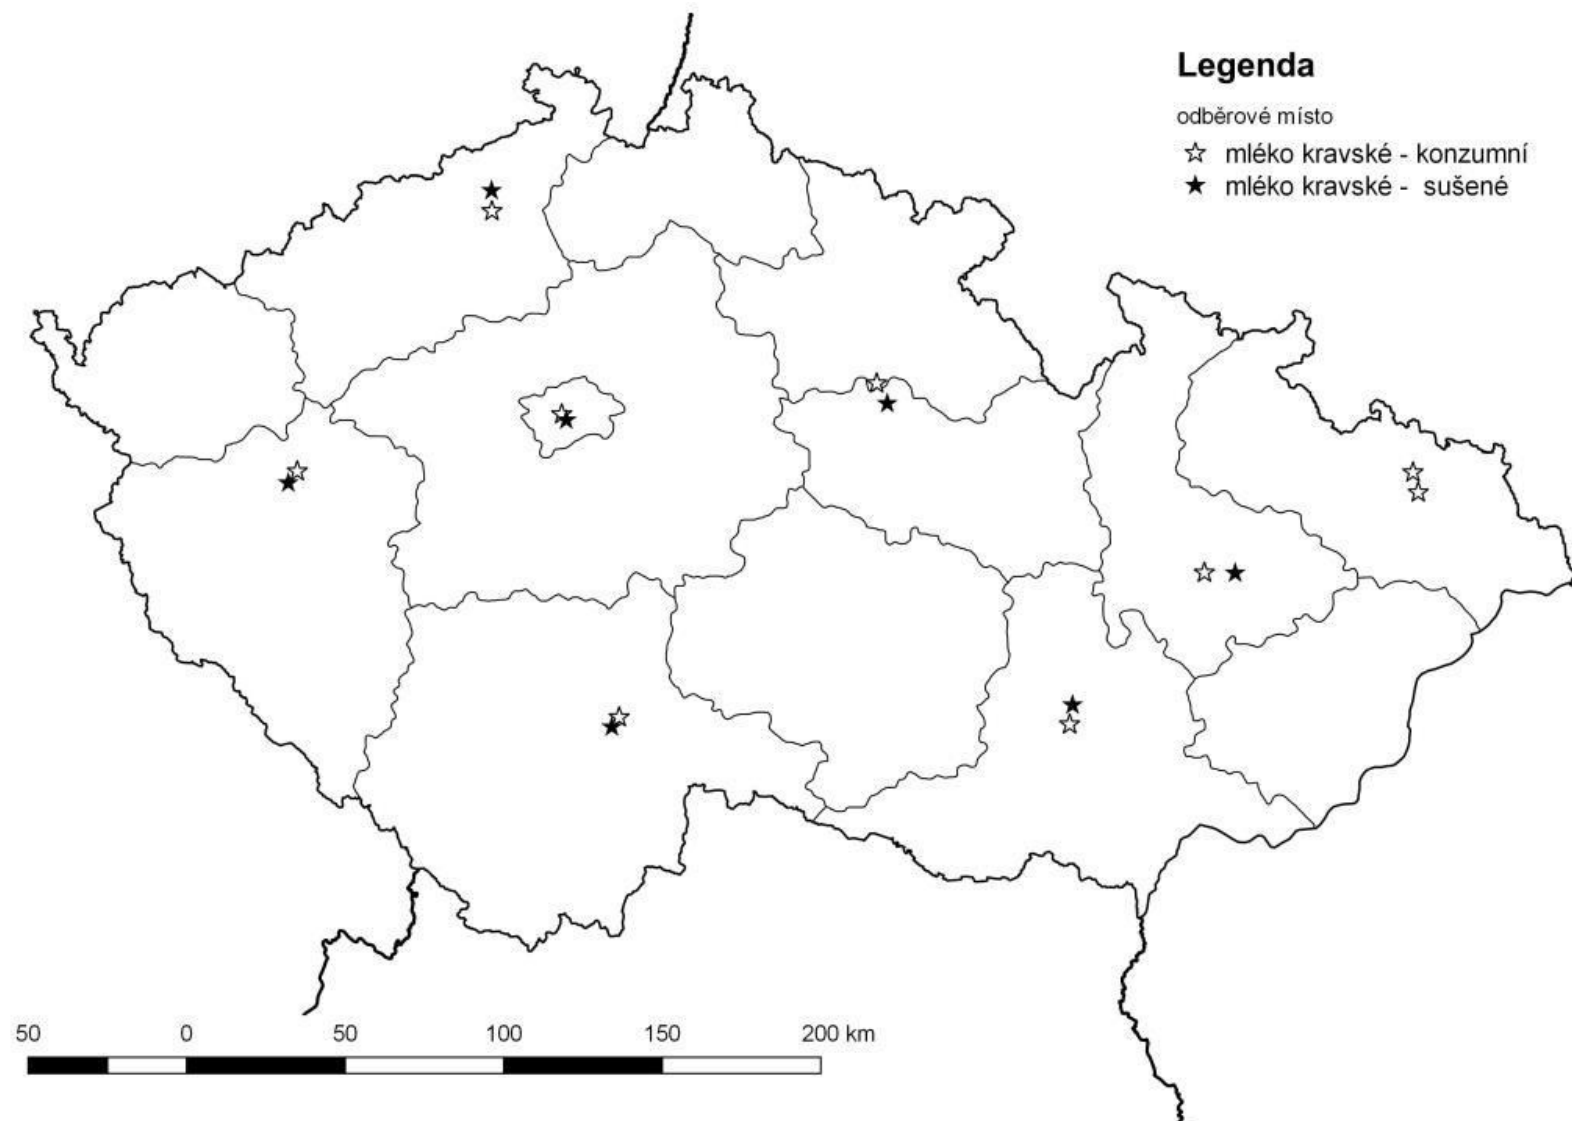

Označení obrázku	Název obrázku	Strana
B_1.1	MM SVZ, teritoriální síť	2
B_1.2a	MM TLD, teritoriální síť	3
B_1.2b	MM TLD, lokální síť okolí EDU a okolí ETE	4
B_1.3	MM síť spektrometrického a okamžitého měření	5
C_3.1a	MP atmosféra/ovzduší – stálá OM – síť pro zevní a vnitřní ozáření (síť odběrů vzorků ŽP), teritoriální síť	6
C_3.1b	MP atmosféra/ovzduší – stálá OM – síť pro zevní a vnitřní ozáření (síť odběrů vzorků ŽP), lokální síť	7
C_3.2b	MP pedosféra/půda - stálá OM – síť pro zevní a vnitřní ozáření (síť odběrů vzorků ŽP), lokální síť	8
C_3.3a	MP hydrosféra/voda - stálá OM – síť pro zevní a vnitřní ozáření (síť odběrů vzorků ŽP), teritoriální síť	9
C_3.3b	MP hydrosféra/voda- stálá OM – síť pro zevní a vnitřní ozáření (síť odběrů vzorků ŽP), lokální síť	10
C_3.4a	MP hydrosféra/kaly – stálá OM – síť pro zevní a vnitřní ozáření (síť odběrů vzorků ŽP), teritoriální síť	11
C_3.5a	MP hydrosféra/sedimenty – stálá OM – síť pro zevní a vnitřní ozáření (síť odběrů vzorků ŽP), teritoriální síť	12
C_4.1a	MP potravní řetězec/mléko – stálá OM – síť pro vnitřní ozáření (síť odběrů vzorků PŘ), teritoriální síť	13
C_4.1b	MP potravní řetězec/mléko – stálá OM – síť pro vnitřní ozáření (síť odběrů vzorků PŘ), lokální síť	14
C_4.2a	MP potravní řetězec/smíšená strava – stálá OM – síť pro vnitřní ozáření (síť odběrů vzorků PŘ), teritoriální	15

Obrázek B\_1.1

Obrázek B\_1.2a

Obrázek B\_1.2b

Obrázek B\_1.3

Obrázek C\_3.1a

Obrázek C\_3.1b

Obrázek C\_3.2b

Obrázek C\_3.3a

Obrázek C\_3.3b

Obrázek C\_3.4a

Obrázek C\_3.5a

Obrázek C\_4.1a

Obrázek C\_4.1b

Obrázek C\_4.2a