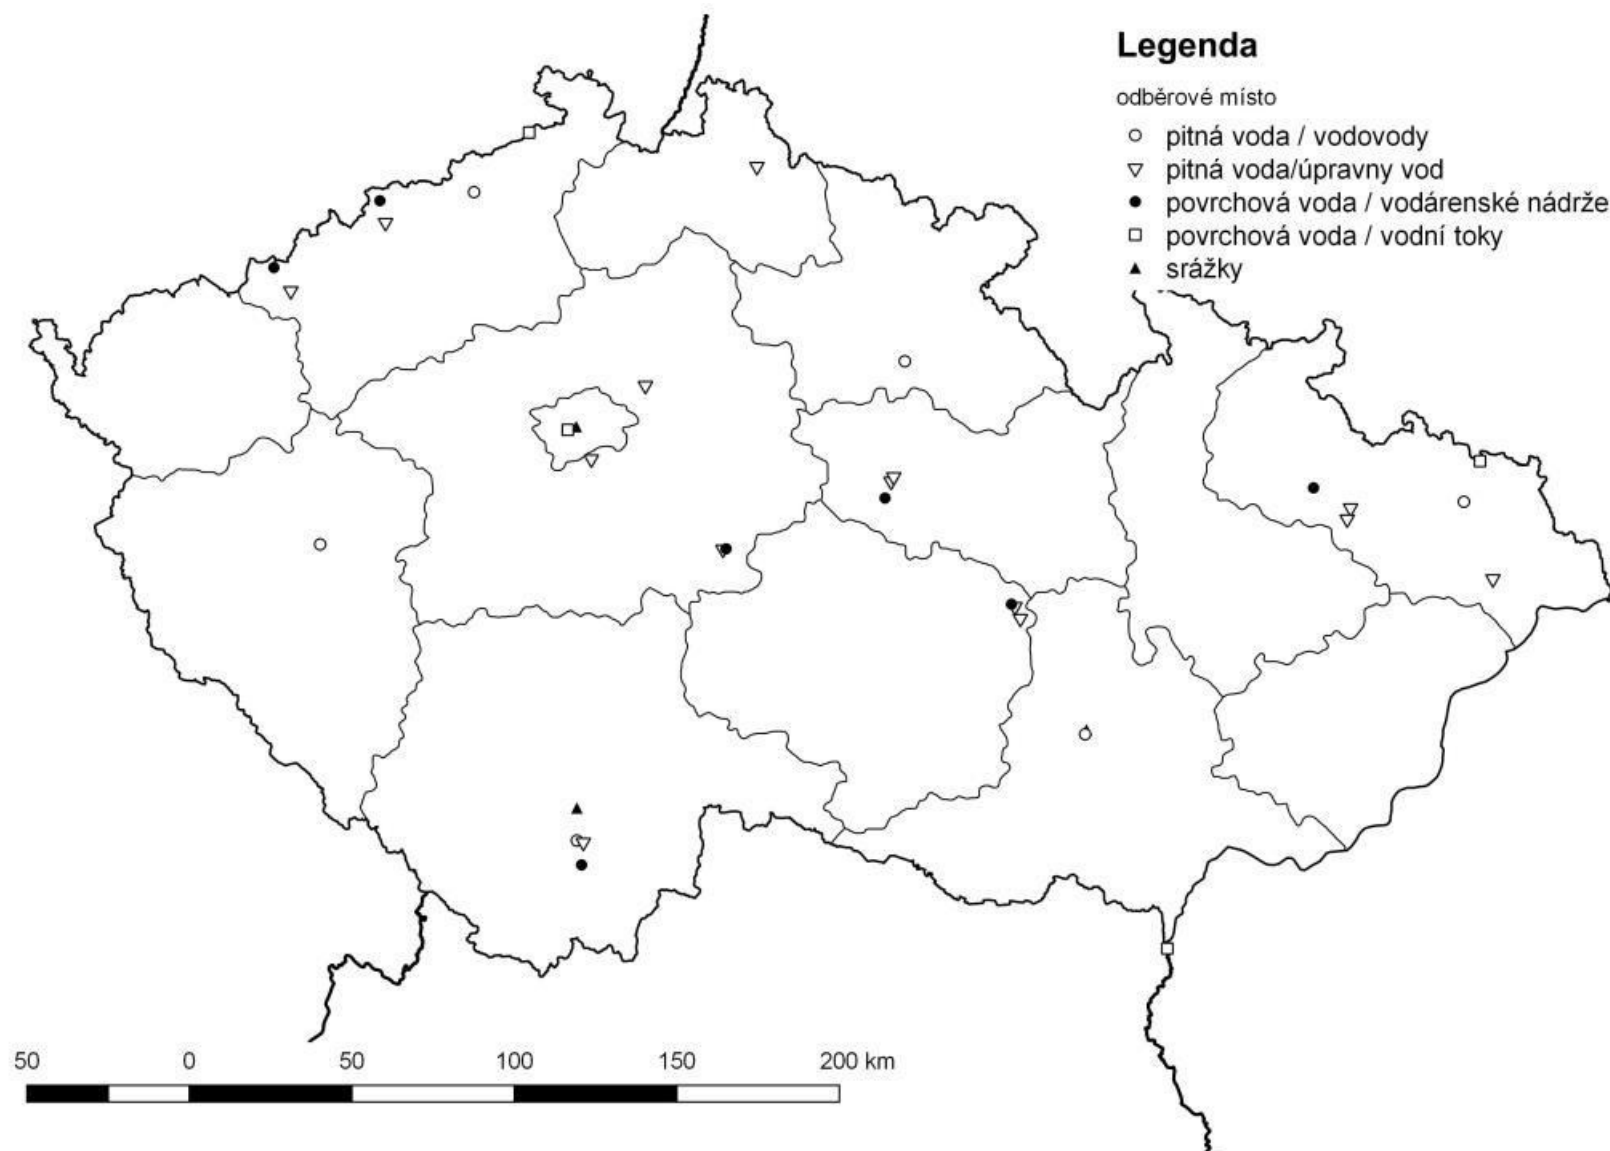

Označení obrázku	Název obrázku	Strana
B_1.1	MM SVZ, teritoriální síť	2
B_1.2a	MM TLD, teritoriální síť	3
B_1.2b	MM TLD, lokální síť okolí EDU a okolí ETE	4
B_1.3	MM síť spektrometrického a okamžitého měření	5
C_3.1a	MP atmosféra/ovzduší – stálá OM – síť pro zevní a vnitřní ozáření (síť odběrů vzorků ŽP), teritoriální síť	6
C_3.1b	MP atmosféra/ovzduší – stálá OM – síť pro zevní a vnitřní ozáření (síť odběrů vzorků ŽP), lokální síť	7
C_3.2b	MP pedosféra/půda - stálá OM – síť pro zevní a vnitřní ozáření (síť odběrů vzorků ŽP), lokální síť	8
C_3.3a	MP hydrosféra/voda - stálá OM – síť pro zevní a vnitřní ozáření (síť odběrů vzorků ŽP), teritoriální síť	9
C_3.3b	MP hydrosféra/voda- stálá OM – síť pro zevní a vnitřní ozáření (síť odběrů vzorků ŽP), lokální síť	10
C_3.4a	MP hydrosféra/kaly – stálá OM – síť pro zevní a vnitřní ozáření (síť odběrů vzorků ŽP), teritoriální síť	11
C_3.5a	MP hydrosféra/sedimenty – stálá OM – síť pro zevní a vnitřní ozáření (síť odběrů vzorků ŽP), teritoriální síť	12
C_4.1a	MP potravní řetězec/mléko – stálá OM – síť pro vnitřní ozáření (síť odběrů vzorků PŘ), teritoriální síť	13
C_4.1b	MP potravní řetězec/mléko – stálá OM – síť pro vnitřní ozáření (síť odběrů vzorků PŘ), lokální síť	14
C_4.2a	MP potravní řetězec/smíšená strava – stálá OM – síť pro vnitřní ozáření (síť odběrů vzorků PŘ), teritoriální	15

Obrázek B\_1.1

Obrázek B\_1.2a

Obrázek B\_1.2b

Obrázek B\_1.3

Obrázek C\_3.1a

Obrázek C\_3.1b

Obrázek C\_3.2b

Obrázek C\_3.3a

Obrázek C\_3.3b

Obrázek C\_3.4a

Obrázek C\_3.5a

Obrázek C\_4.1a

Obrázek C\_4.1b

Obrázek C\_4.2a