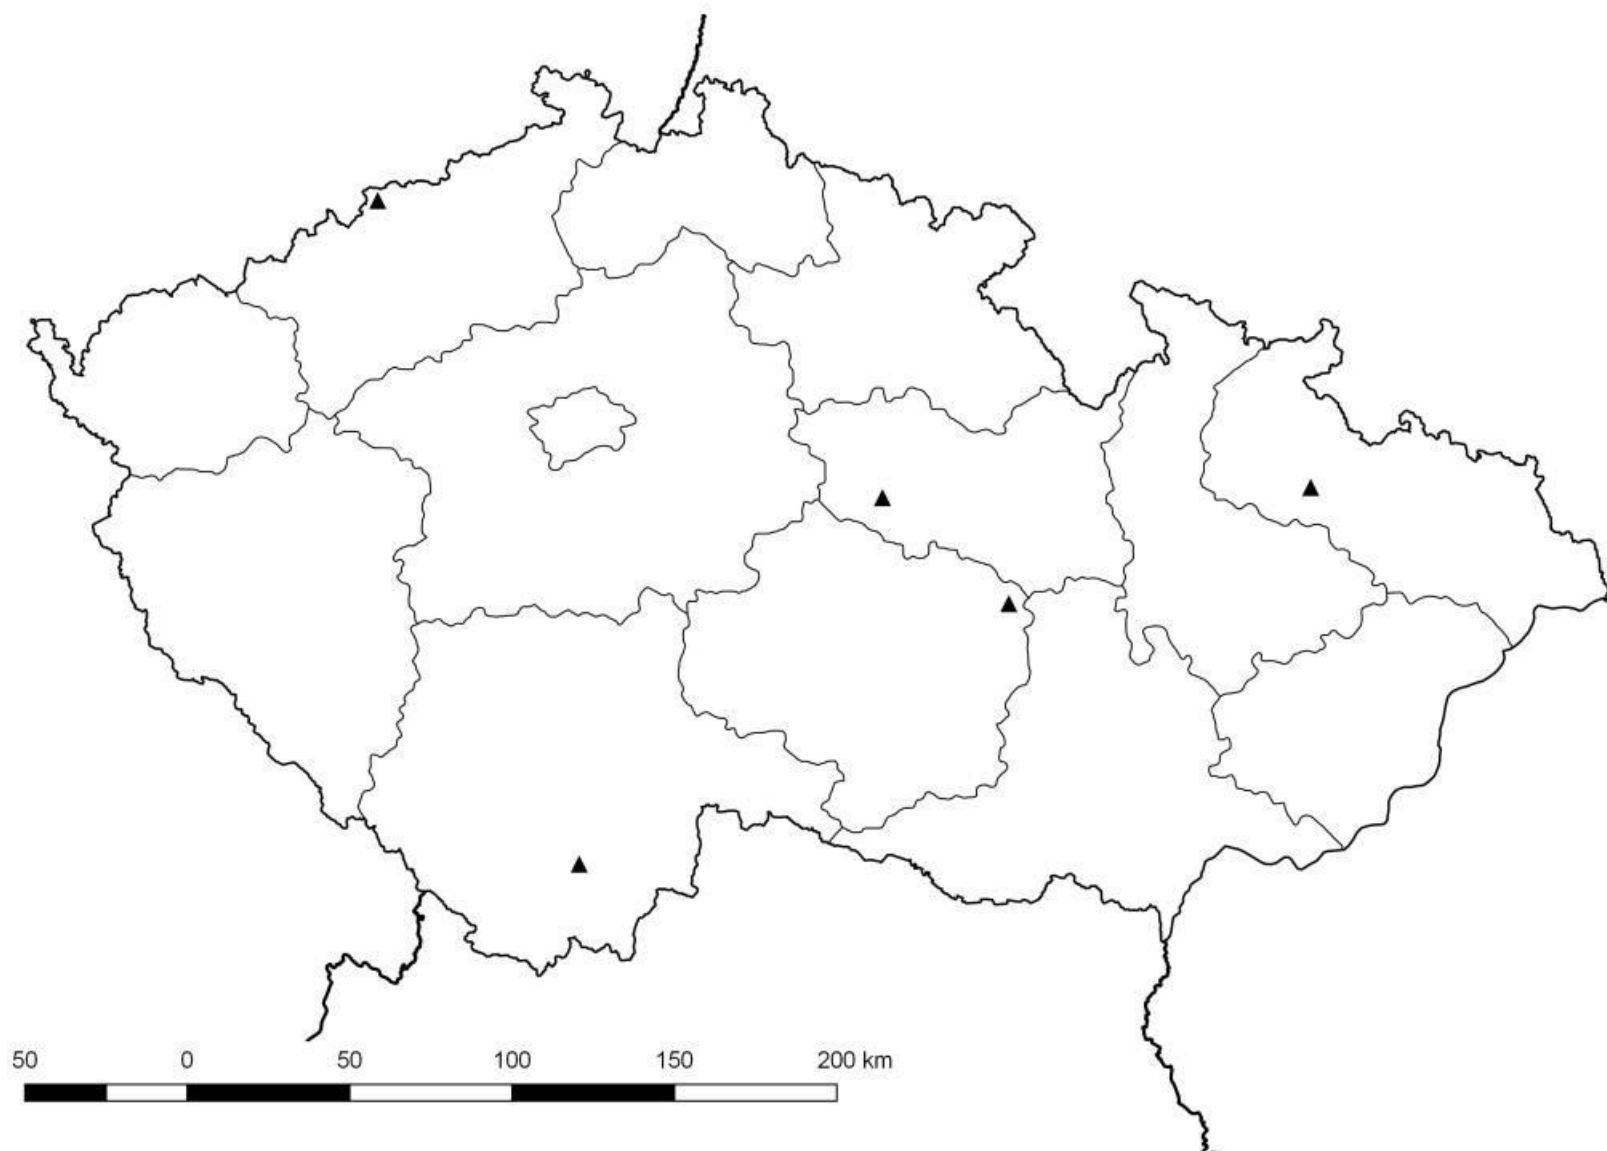

Označení obrázku	Název obrázku	Strana
B_1.1	MM SVZ, teritoriální síť	2
B_1.2a	MM TLD, teritoriální síť	3
B_1.2b	MM TLD, lokální síť okolí EDU a okolí ETE	4
B_1.3	MM síť spektrometrického a okamžitého měření	5
C_3.1a	MP atmosféra/ovzduší – stálá OM – síť pro zevní a vnitřní ozáření (síť odběrů vzorků ŽP), teritoriální síť	6
C_3.1b	MP atmosféra/ovzduší – stálá OM – síť pro zevní a vnitřní ozáření (síť odběrů vzorků ŽP), lokální síť	7
C_3.2b	MP pedosféra/půda - stálá OM – síť pro zevní a vnitřní ozáření (síť odběrů vzorků ŽP), lokální síť	8
C_3.3a	MP hydrosféra/voda - stálá OM – síť pro zevní a vnitřní ozáření (síť odběrů vzorků ŽP), teritoriální síť	9
C_3.3b	MP hydrosféra/voda- stálá OM – síť pro zevní a vnitřní ozáření (síť odběrů vzorků ŽP), lokální síť	10
C_3.4a	MP hydrosféra/kaly – stálá OM – síť pro zevní a vnitřní ozáření (síť odběrů vzorků ŽP), teritoriální síť	11
C_3.5a	MP hydrosféra/sedimenty – stálá OM – síť pro zevní a vnitřní ozáření (síť odběrů vzorků ŽP), teritoriální síť	12
C_4.1a	MP potravní řetězec/mléko – stálá OM – síť pro vnitřní ozáření (síť odběrů vzorků PŘ), teritoriální síť	13
C_4.1b	MP potravní řetězec/mléko – stálá OM – síť pro vnitřní ozáření (síť odběrů vzorků PŘ), lokální síť	14
C_4.2a	MP potravní řetězec/smíšená strava – stálá OM – síť pro vnitřní ozáření (síť odběrů vzorků PŘ), teritoriální	15

Obrázek B\_1.1

Obrázek B\_1.2a

Obrázek B\_1.2b

Obrázek B\_1.3

Obrázek C\_3.1a

Obrázek C\_3.1b

Obrázek C\_3.2b

Obrázek C\_3.3a

Obrázek C\_3.3b

Obrázek C\_3.4a

Obrázek C\_3.5a

Obrázek C\_4.1a

Obrázek C\_4.1b

Obrázek C\_4.2a