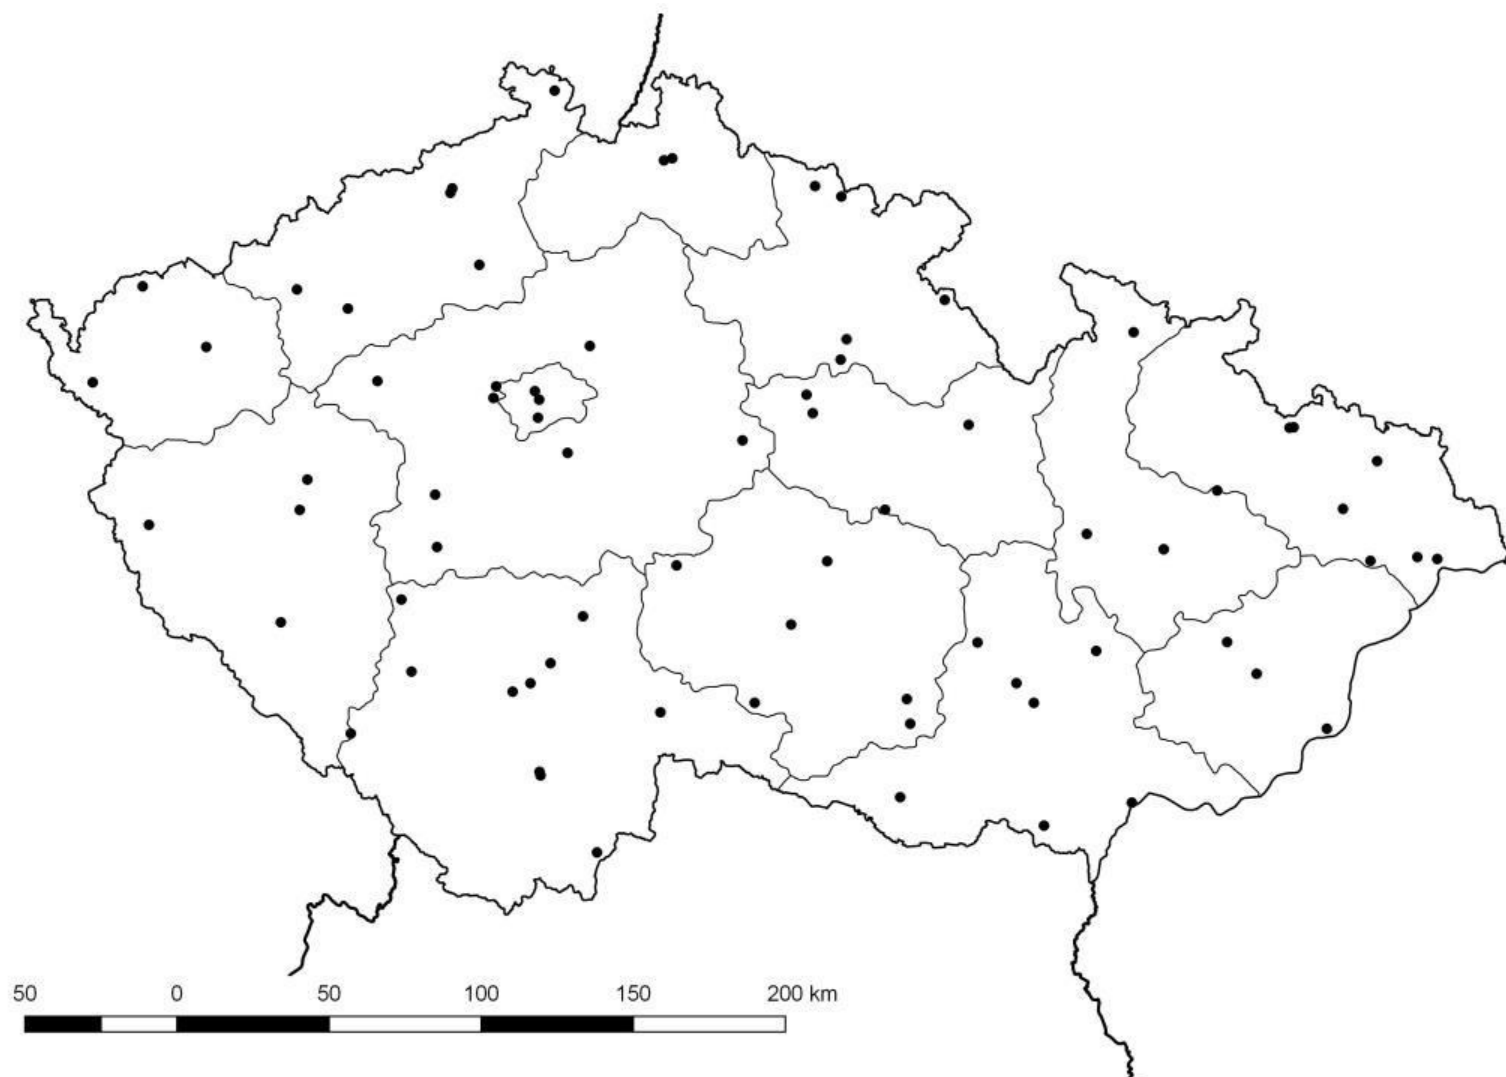

Příloha č. 2 slouží pouze jako ilustrační zobrazení stálých MM a OM. V digitalizovaném formátu jsou monitorovací místa zobrazena v internetové aplikaci Monitorování radiační situace (MonRaS) provozované datovým střediskem SÚJB a dostupné na adrese: <https://www.sujb.cz/aplikace/monras/>.

Označení obrázku	Název obrázku	Strana
B_1.1	MM SVZ, teritoriální síť	2
B_1.2a	MM TLD, teritoriální síť	3
B_1.2b	MM TLD, lokální síť okolí EDU a okolí ETE	4
B_1.3	MM síť spektrometrického a okamžitého měření	5
C_3.1a	MP atmosféra/ovzduší – stálá OM – síť pro zevní a vnitřní ozáření (síť odběrů vzorků ŽP), teritoriální síť	6
C_3.1b	MP atmosféra/ovzduší – stálá OM – síť pro zevní a vnitřní ozáření (síť odběrů vzorků ŽP), lokální síť	7
C_3.2b	MP pedosféra/půda - stálá OM – síť pro zevní a vnitřní ozáření (síť odběrů vzorků ŽP), lokální síť	8
C_3.3a	MP hydrosféra/voda - stálá OM – síť pro zevní a vnitřní ozáření (síť odběrů vzorků ŽP), teritoriální síť	9
C_3.3b	MP hydrosféra/voda- stálá OM – síť pro zevní a vnitřní ozáření (síť odběrů vzorků ŽP), lokální síť	10
C_3.4a	MP hydrosféra/kaly – stálá OM – síť pro zevní a vnitřní ozáření (síť odběrů vzorků ŽP), teritoriální síť	11
C_3.5a	MP hydrosféra/sedimenty – stálá OM – síť pro zevní a vnitřní ozáření (síť odběrů vzorků ŽP), teritoriální síť	12
C_4.1a	MP potravní řetězec/mléko – stálá OM – síť pro vnitřní ozáření (síť odběrů vzorků PŘ), teritoriální síť	13
C_4.1b	MP potravní řetězec/mléko – stálá OM – síť pro vnitřní ozáření (síť odběrů vzorků PŘ), lokální síť	14
C_4.2a	MP potravní řetězec/smíšená strava – stálá OM – síť pro vnitřní ozáření (síť odběrů vzorků PŘ), teritoriální	15

Obrázek B\_1.1

Obrázek B\_1.2a

Obrázek B\_1.2b

Obrázek B\_1.3

Obrázek C\_3.1a

Obrázek C\_3.1b

Obrázek C\_3.2b

Obrázek C\_3.3a

Obrázek C\_3.3b

Obrázek C\_3.4a

Obrázek C\_3.5a

Obrázek C\_4.1a

Obrázek C\_4.1b

Obrázek C\_4.2a