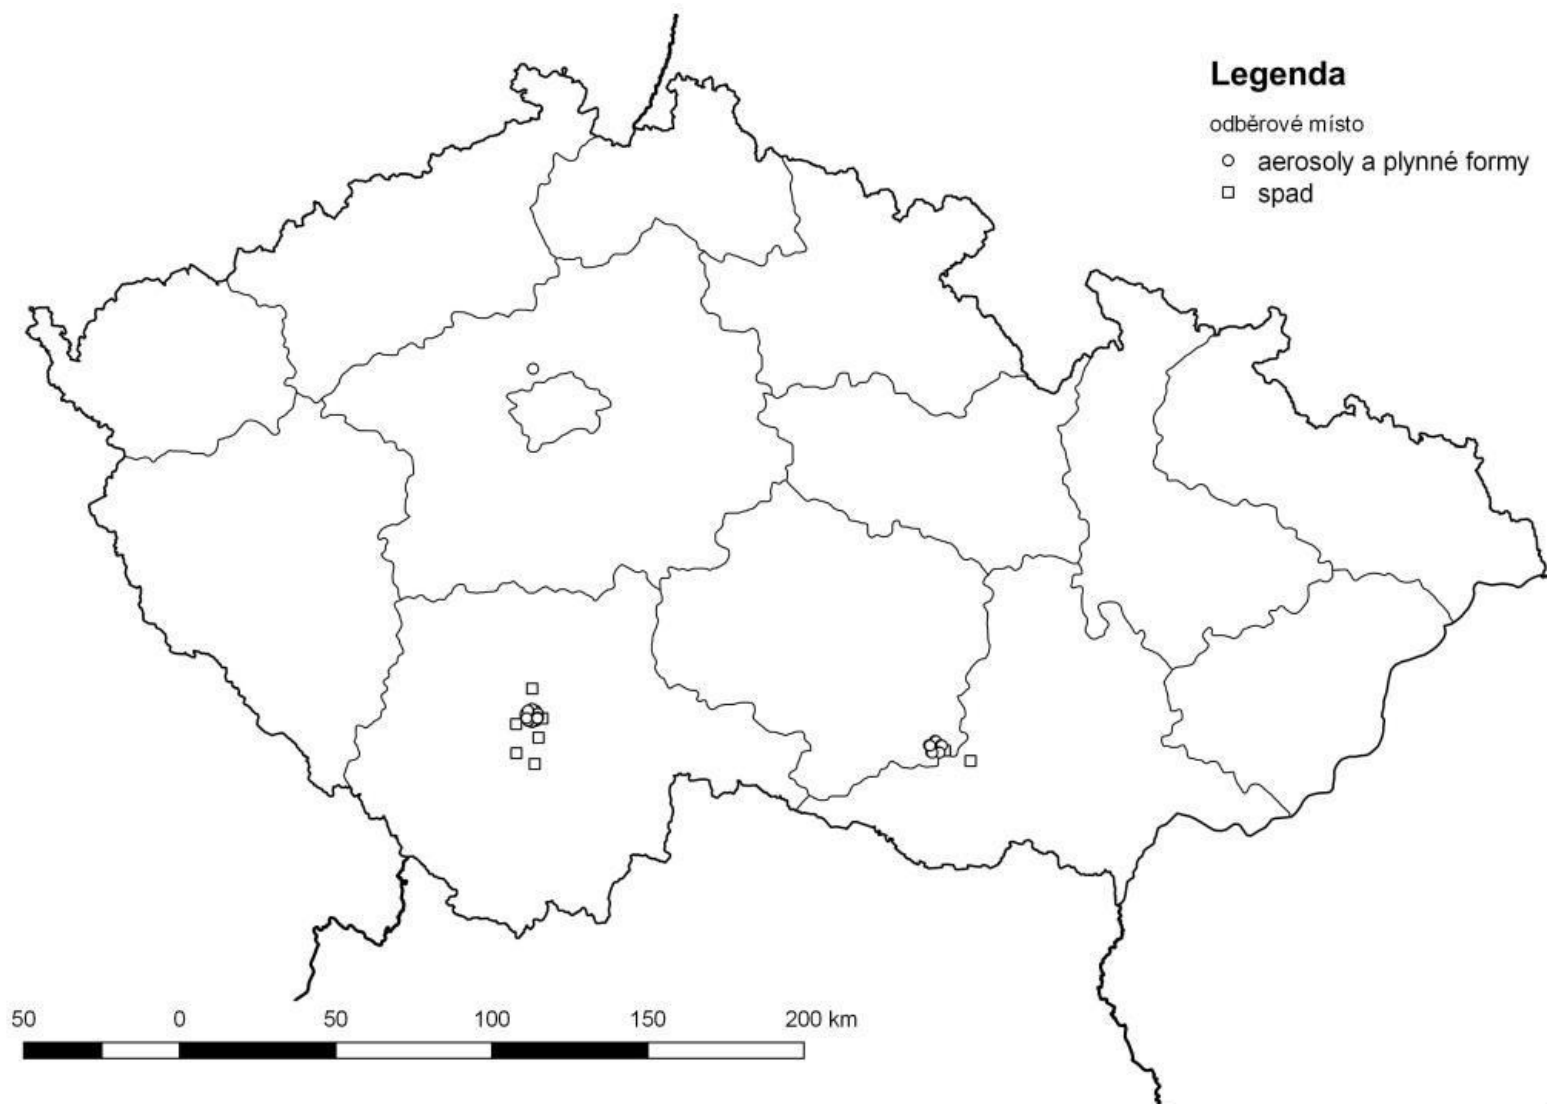

Označení obrázku	Název obrázku	Strana
B_1.1	MM SVZ, teritoriální síť	2
B_1.2a	MM TLD, teritoriální síť	3
B_1.2b	MM TLD, lokální síť okolí EDU a okolí ETE	4
B_1.3	MM síť spektrometrického a okamžitého měření	5
C_3.1a	MP atmosféra/ovzduší – stálá OM – síť pro zevní a vnitřní ozáření (síť odběrů vzorků ŽP), teritoriální síť	6
C_3.1b	MP atmosféra/ovzduší – stálá OM – síť pro zevní a vnitřní ozáření (síť odběrů vzorků ŽP), lokální síť	7
C_3.2b	MP pedosféra/půda - stálá OM – síť pro zevní a vnitřní ozáření (síť odběrů vzorků ŽP), lokální síť	8
C_3.3a	MP hydrosféra/voda - stálá OM – síť pro zevní a vnitřní ozáření (síť odběrů vzorků ŽP), teritoriální síť	9
C_3.3b	MP hydrosféra/voda- stálá OM – síť pro zevní a vnitřní ozáření (síť odběrů vzorků ŽP), lokální síť	10
C_3.4a	MP hydrosféra/kaly – stálá OM – síť pro zevní a vnitřní ozáření (síť odběrů vzorků ŽP), teritoriální síť	11
C_3.5a	MP hydrosféra/sedimenty – stálá OM – síť pro zevní a vnitřní ozáření (síť odběrů vzorků ŽP), teritoriální síť	12
C_4.1a	MP potravní řetězec/mléko – stálá OM – síť pro vnitřní ozáření (síť odběrů vzorků PŘ), teritoriální síť	13
C_4.1b	MP potravní řetězec/mléko – stálá OM – síť pro vnitřní ozáření (síť odběrů vzorků PŘ), lokální síť	14
C_4.2a	MP potravní řetězec/smíšená strava – stálá OM – síť pro vnitřní ozáření (síť odběrů vzorků PŘ), teritoriální	15

Obrázek B\_1.1

Obrázek B\_1.2a

Obrázek B\_1.2b

Obrázek B\_1.3

Obrázek C\_3.1a

Obrázek C\_3.1b

Obrázek C\_3.2b

Obrázek C\_3.3a

Obrázek C\_3.3b

Obrázek C\_3.4a

Obrázek C\_3.5a

Obrázek C\_4.1a

Obrázek C\_4.1b

Obrázek C\_4.2a