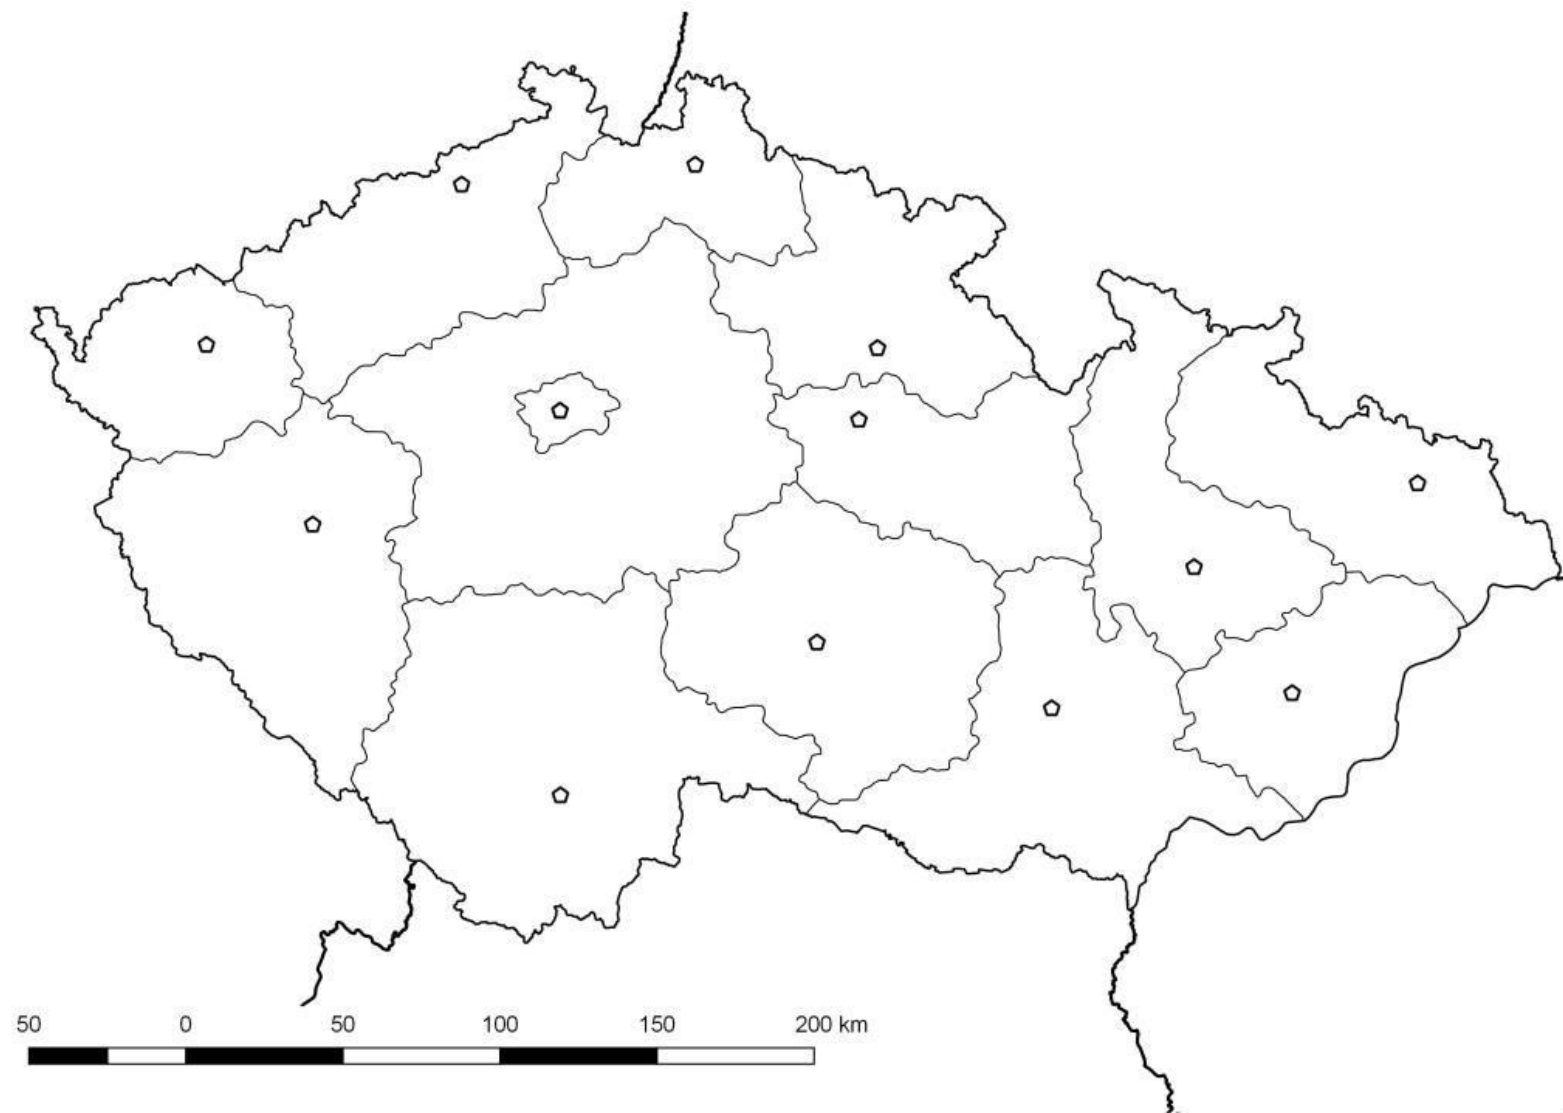

Označení obrázku	Název obrázku	Strana
B_1.1	MM SVZ, teritoriální síť	2
B_1.2a	MM TLD, teritoriální síť	3
B_1.2b	MM TLD, lokální síť okolí EDU a okolí ETE	4
B_1.3	MM síť spektrometrického a okamžitého měření	5
C_3.1a	MP atmosféra/ovzduší – stálá OM – síť pro zevní a vnitřní ozáření (síť odběrů vzorků ŽP), teritoriální síť	6
C_3.1b	MP atmosféra/ovzduší – stálá OM – síť pro zevní a vnitřní ozáření (síť odběrů vzorků ŽP), lokální síť	7
C_3.2b	MP pedosféra/půda - stálá OM – síť pro zevní a vnitřní ozáření (síť odběrů vzorků ŽP), lokální síť	8
C_3.3a	MP hydrosféra/voda - stálá OM – síť pro zevní a vnitřní ozáření (síť odběrů vzorků ŽP), teritoriální síť	9
C_3.3b	MP hydrosféra/voda- stálá OM – síť pro zevní a vnitřní ozáření (síť odběrů vzorků ŽP), lokální síť	10
C_3.4a	MP hydrosféra/kaly – stálá OM – síť pro zevní a vnitřní ozáření (síť odběrů vzorků ŽP), teritoriální síť	11
C_3.5a	MP hydrosféra/sedimenty – stálá OM – síť pro zevní a vnitřní ozáření (síť odběrů vzorků ŽP), teritoriální síť	12
C_4.1a	MP potravní řetězec/mléko – stálá OM – síť pro vnitřní ozáření (síť odběrů vzorků PŘ), teritoriální síť	13
C_4.1b	MP potravní řetězec/mléko – stálá OM – síť pro vnitřní ozáření (síť odběrů vzorků PŘ), lokální síť	14
C_4.2a	MP potravní řetězec/smíšená strava – stálá OM – síť pro vnitřní ozáření (síť odběrů vzorků PŘ), teritoriální	15

Obrázek B\_1.1

Obrázek B\_1.2a

Obrázek B\_1.2b

Obrázek B\_1.3

Obrázek C\_3.1a

Obrázek C\_3.1b

Obrázek C\_3.2b

Obrázek C\_3.3a

Obrázek C\_3.3b

Obrázek C\_3.4a

Obrázek C\_3.5a

Obrázek C\_4.1a

Obrázek C\_4.1b

Obrázek C\_4.2a