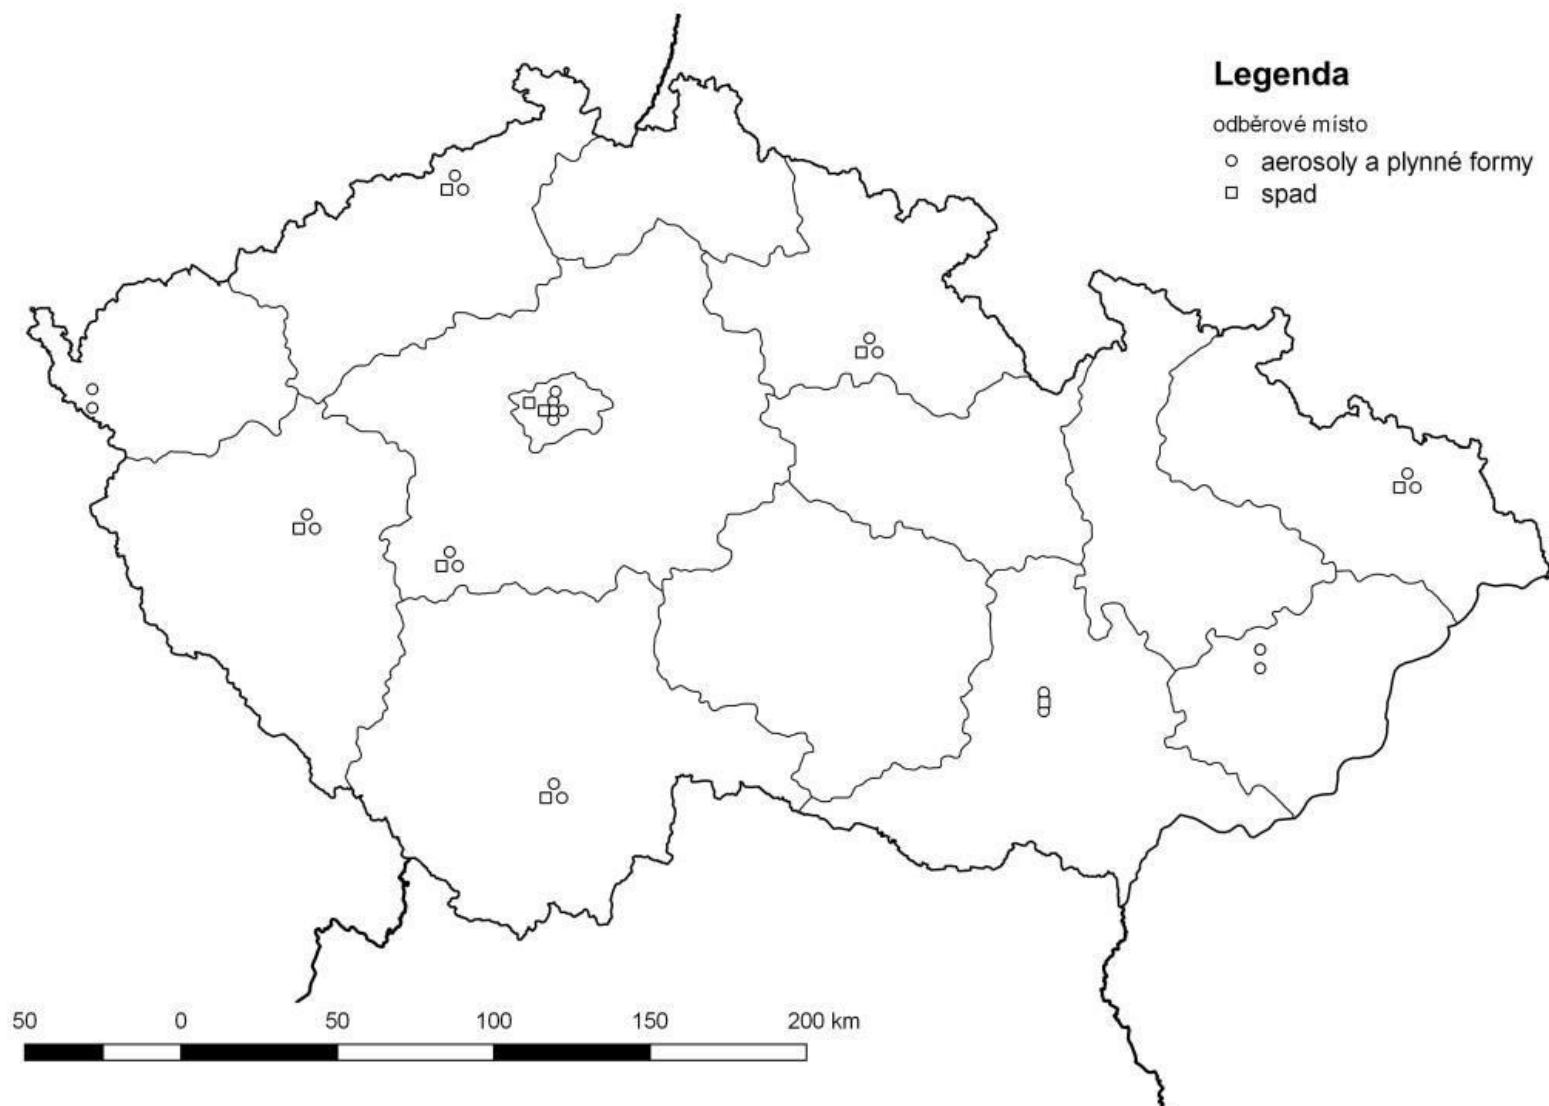

Označení obrázku	Název obrázku	Strana
B_1.1	MM SVZ, teritoriální síť	2
B_1.2a	MM TLD, teritoriální síť	3
B_1.2b	MM TLD, lokální síť okolí EDU a okolí ETE	4
B_1.3	MM síť spektrometrického a okamžitého měření	5
C_3.1a	MP atmosféra/ovzduší – stálá OM – síť pro zevní a vnitřní ozáření (síť odběrů vzorků ŽP), teritoriální síť	6
C_3.1b	MP atmosféra/ovzduší – stálá OM – síť pro zevní a vnitřní ozáření (síť odběrů vzorků ŽP), lokální síť	7
C_3.2b	MP pedosféra/půda - stálá OM – síť pro zevní a vnitřní ozáření (síť odběrů vzorků ŽP), lokální síť	8
C_3.3a	MP hydrosféra/voda - stálá OM – síť pro zevní a vnitřní ozáření (síť odběrů vzorků ŽP), teritoriální síť	9
C_3.3b	MP hydrosféra/voda- stálá OM – síť pro zevní a vnitřní ozáření (síť odběrů vzorků ŽP), lokální síť	10
C_3.4a	MP hydrosféra/kaly – stálá OM – síť pro zevní a vnitřní ozáření (síť odběrů vzorků ŽP), teritoriální síť	11
C_3.5a	MP hydrosféra/sedimenty – stálá OM – síť pro zevní a vnitřní ozáření (síť odběrů vzorků ŽP), teritoriální síť	12
C_4.1a	MP potravní řetězec/mléko – stálá OM – síť pro vnitřní ozáření (síť odběrů vzorků PŘ), teritoriální síť	13
C_4.1b	MP potravní řetězec/mléko – stálá OM – síť pro vnitřní ozáření (síť odběrů vzorků PŘ), lokální síť	14
C_4.2a	MP potravní řetězec/smíšená strava – stálá OM – síť pro vnitřní ozáření (síť odběrů vzorků PŘ), teritoriální	15

Obrázek B\_1.1

Obrázek B\_1.2a

Obrázek B\_1.2b

Obrázek B\_1.3

Obrázek C\_3.1a

Obrázek C\_3.1b

Obrázek C\_3.2b

Obrázek C\_3.3a

Obrázek C\_3.3b

Obrázek C\_3.4a

Obrázek C\_3.5a

Obrázek C\_4.1a

Obrázek C\_4.1b

Obrázek C\_4.2a