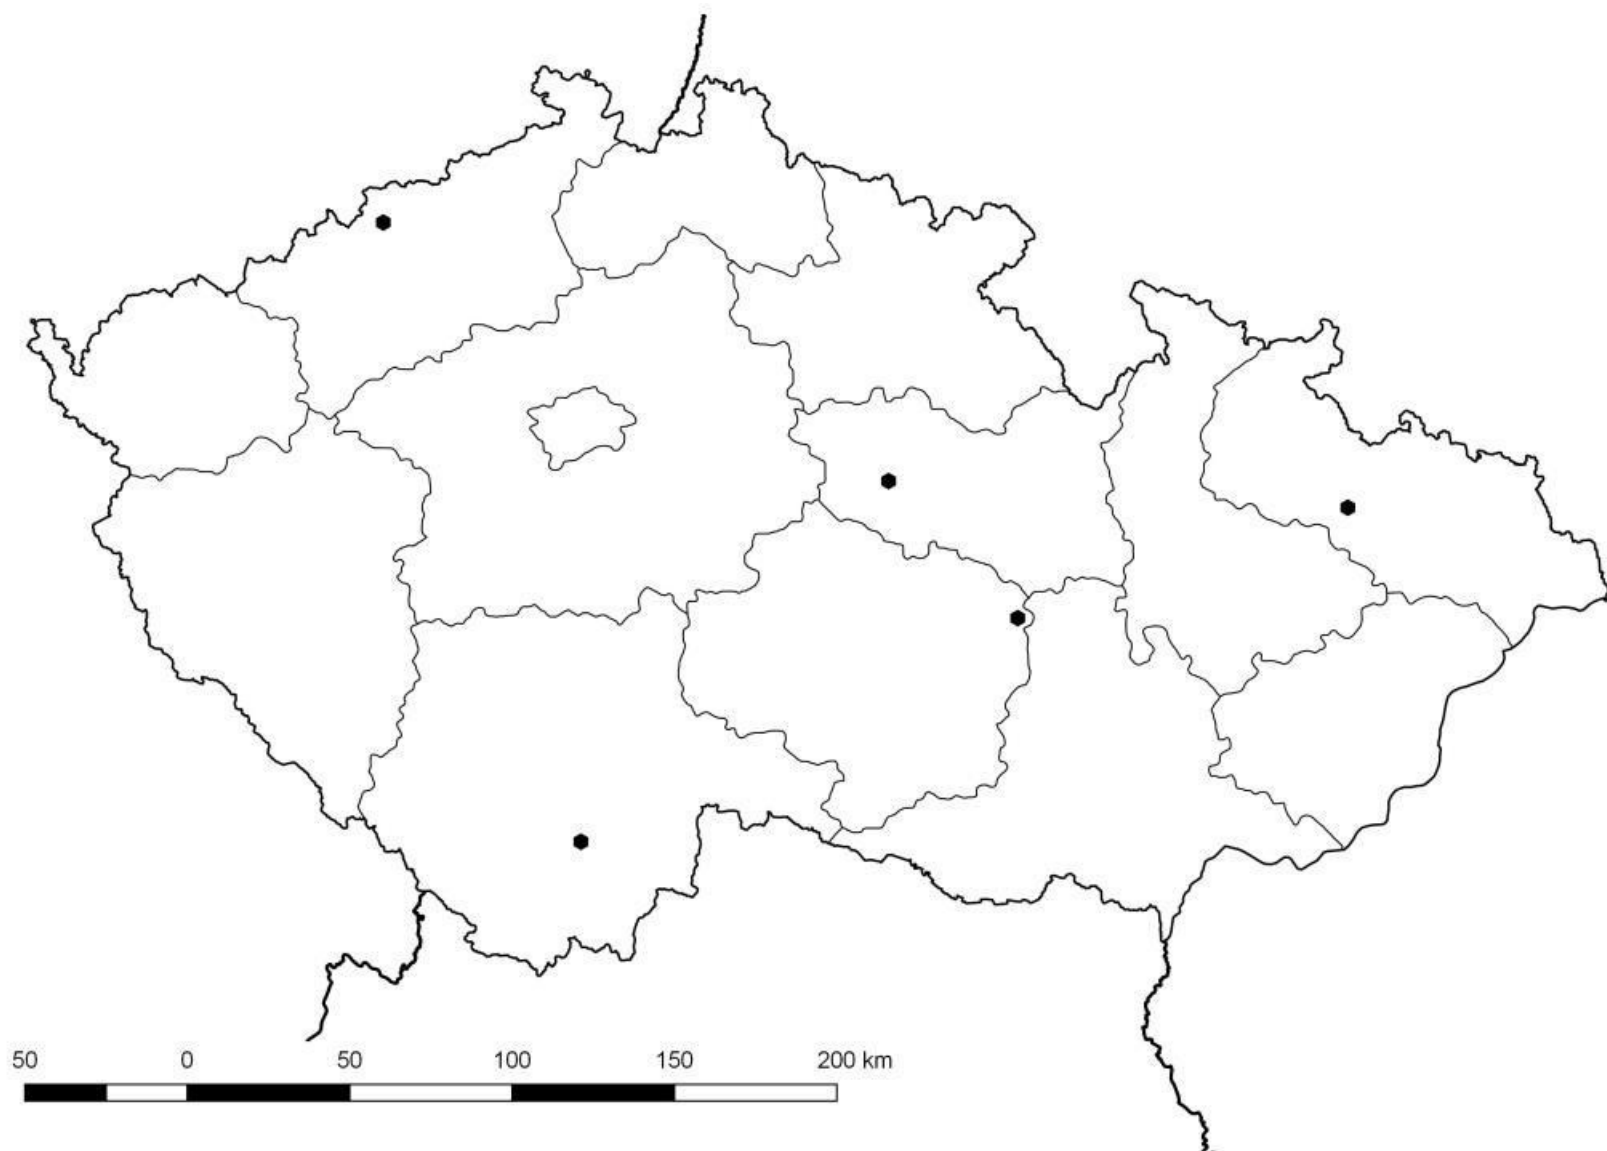

Označení obrázku	Název obrázku	Strana
B_1.1	MM SVZ, teritoriální síť	2
B_1.2a	MM TLD, teritoriální síť	3
B_1.2b	MM TLD, lokální síť okolí EDU a okolí ETE	4
B_1.3	MM síť spektrometrického a okamžitého měření	5
C_3.1a	MP atmosféra/ovzduší – stálá OM – síť pro zevní a vnitřní ozáření (síť odběrů vzorků ŽP), teritoriální síť	6
C_3.1b	MP atmosféra/ovzduší – stálá OM – síť pro zevní a vnitřní ozáření (síť odběrů vzorků ŽP), lokální síť	7
C_3.2b	MP pedosféra/půda - stálá OM – síť pro zevní a vnitřní ozáření (síť odběrů vzorků ŽP), lokální síť	8
C_3.3a	MP hydrosféra/voda - stálá OM – síť pro zevní a vnitřní ozáření (síť odběrů vzorků ŽP), teritoriální síť	9
C_3.3b	MP hydrosféra/voda- stálá OM – síť pro zevní a vnitřní ozáření (síť odběrů vzorků ŽP), lokální síť	10
C_3.4a	MP hydrosféra/kaly – stálá OM – síť pro zevní a vnitřní ozáření (síť odběrů vzorků ŽP), teritoriální síť	11
C_3.5a	MP hydrosféra/sedimenty – stálá OM – síť pro zevní a vnitřní ozáření (síť odběrů vzorků ŽP), teritoriální síť	12
C_4.1a	MP potravní řetězec/mléko – stálá OM – síť pro vnitřní ozáření (síť odběrů vzorků PŘ), teritoriální síť	13
C_4.1b	MP potravní řetězec/mléko – stálá OM – síť pro vnitřní ozáření (síť odběrů vzorků PŘ), lokální síť	14
C_4.2a	MP potravní řetězec/smíšená strava – stálá OM – síť pro vnitřní ozáření (síť odběrů vzorků PŘ), teritoriální	15

Obrázek B\_1.1

Obrázek B\_1.2a

Obrázek B\_1.2b

Obrázek B\_1.3

Obrázek C\_3.1a

Obrázek C\_3.1b

Obrázek C\_3.2b

Obrázek C\_3.3a

Obrázek C\_3.3b

Obrázek C\_3.4a

Obrázek C\_3.5a

Obrázek C\_4.1a

Obrázek C\_4.1b

Obrázek C\_4.2a