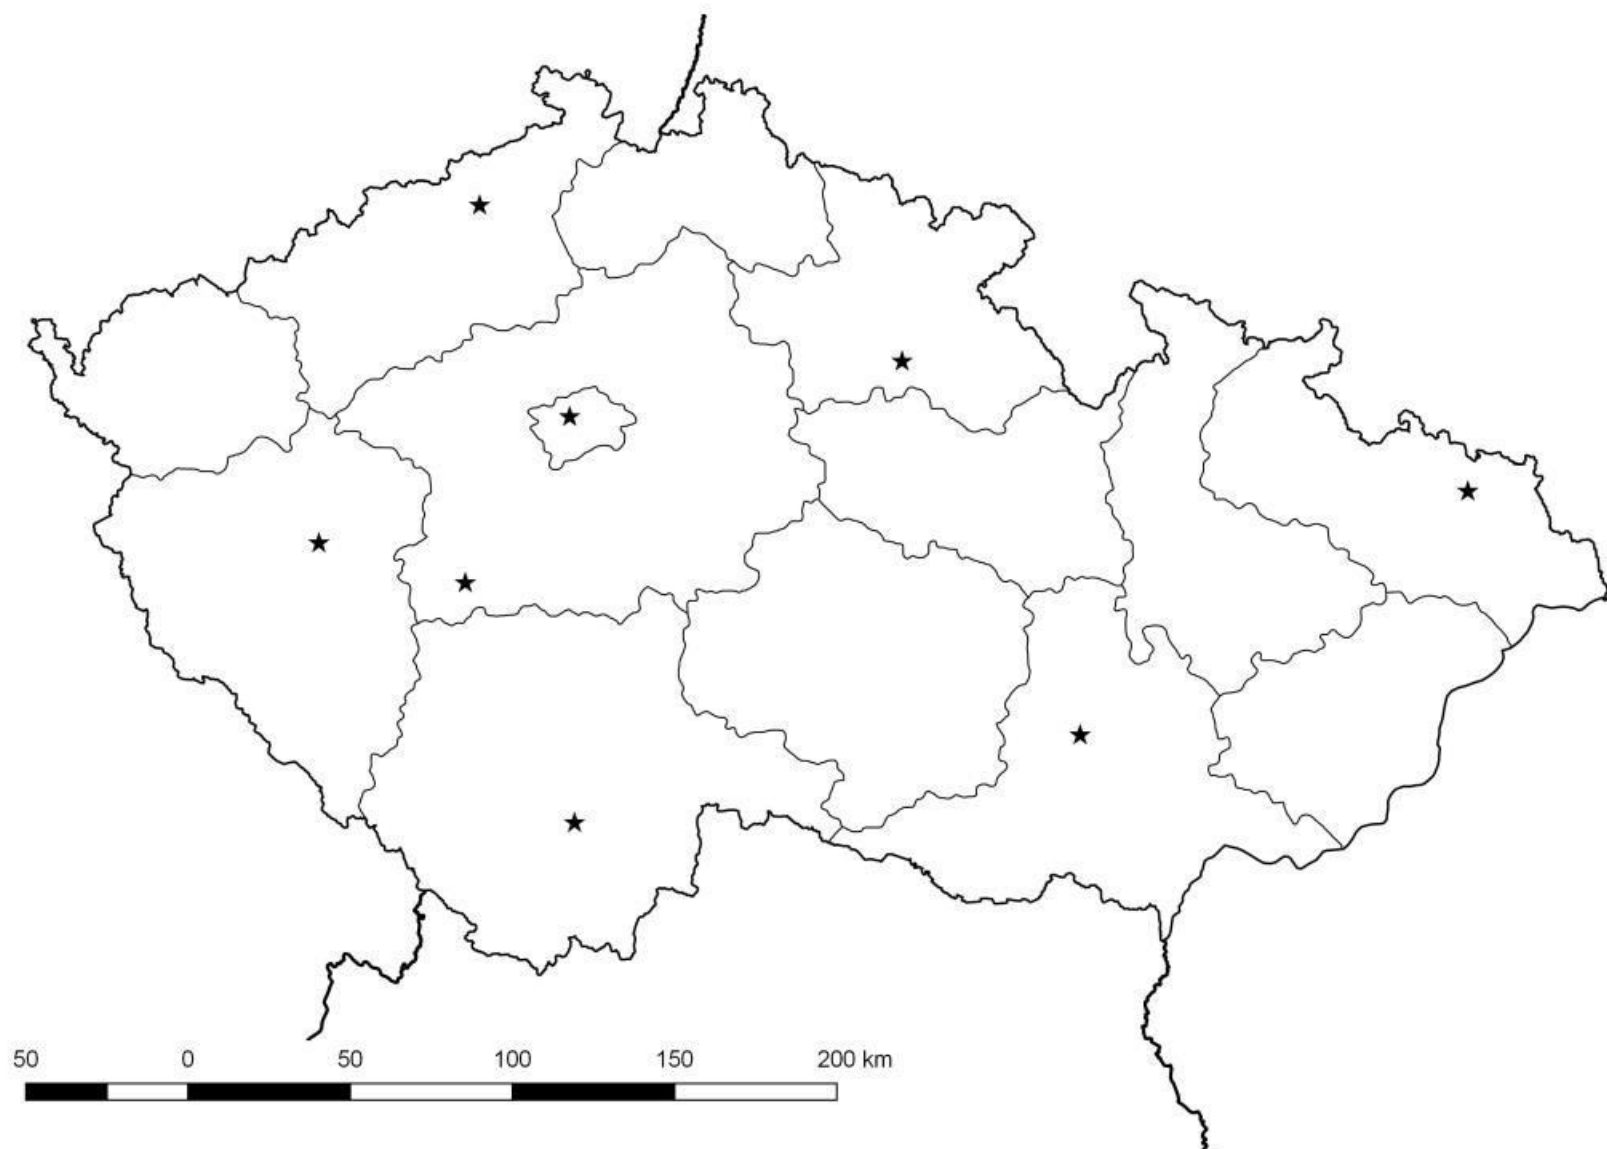

Příloha č. 2 slouží pouze jako ilustrační zobrazení stálých MM a OM. V digitalizovaném formátu jsou monitorovací místa zobrazena v internetové aplikaci Monitorování radiační situace (MonRaS) provozované datovým střediskem SÚJB a dostupné na adrese: <https://www.sujb.cz/aplikace/monras/>.

Označení obrázku	Název obrázku	Strana
B_1.1	MM SVZ, teritoriální síť	2
B_1.2a	MM TLD, teritoriální síť	3
B_1.2b	MM TLD, lokální síť okolí EDU a okolí ETE	4
B_1.3	MM síť spektrometrického a okamžitého měření	5
C_3.1a	MP atmosféra/ovzduší – stálá OM – síť pro zevní a vnitřní ozáření (síť odběrů vzorků ŽP), teritoriální síť	6
C_3.1b	MP atmosféra/ovzduší – stálá OM – síť pro zevní a vnitřní ozáření (síť odběrů vzorků ŽP), lokální síť	7
C_3.2b	MP pedosféra/půda - stálá OM – síť pro zevní a vnitřní ozáření (síť odběrů vzorků ŽP), lokální síť	8
C_3.3a	MP hydrosféra/voda - stálá OM – síť pro zevní a vnitřní ozáření (síť odběrů vzorků ŽP), teritoriální síť	9
C_3.3b	MP hydrosféra/voda- stálá OM – síť pro zevní a vnitřní ozáření (síť odběrů vzorků ŽP), lokální síť	10
C_3.4a	MP hydrosféra/kaly – stálá OM – síť pro zevní a vnitřní ozáření (síť odběrů vzorků ŽP), teritoriální síť	11
C_3.5a	MP hydrosféra/sedimenty – stálá OM – síť pro zevní a vnitřní ozáření (síť odběrů vzorků ŽP), teritoriální síť	12
C_4.1a	MP potravní řetězec/mléko – stálá OM – síť pro vnitřní ozáření (síť odběrů vzorků PŘ), teritoriální síť	13
C_4.1b	MP potravní řetězec/mléko – stálá OM – síť pro vnitřní ozáření (síť odběrů vzorků PŘ), lokální síť	14
C_4.2a	MP potravní řetězec/smíšená strava – stálá OM – síť pro vnitřní ozáření (síť odběrů vzorků PŘ), teritoriální	15

Obrázek B\_1.1

Obrázek B\_1.2a

Obrázek B\_1.2b

Obrázek B\_1.3

Obrázek C\_3.1a

Obrázek C\_3.1b

Obrázek C\_3.2b

Obrázek C\_3.3a

Obrázek C\_3.3b

Obrázek C\_3.4a

Obrázek C\_3.5a

Obrázek C\_4.1a

Obrázek C\_4.1b

Obrázek C\_4.2a